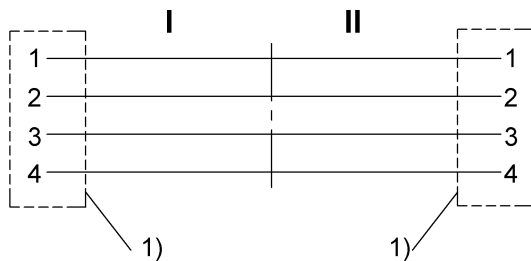

## Mechanical data

Длина кабеля L	25.00 m
Момент затяжки кабельного соединителя	0,6 Нм / 0,6 Нм
Оболочка кабеля, цвет	оранжевый
Свойства кабеля	пригодность для тяговых цепей

Remarks

Конструкция кабеля по UL CMX Outdoor или AWM Style 2463  
Степень защиты по IEC 60529, только в свинченном состоянии с ответной частью  
360° экранирование на гайке с прямой накаткой

Connector Drawings

I, II

Конт. 1: белый/оранжевый

Конт. 2: белый/зеленый

Конт. 3: оранжевый

Конт. 4: зеленый

Wiring Diagrams

1) Экран на накидную гайку