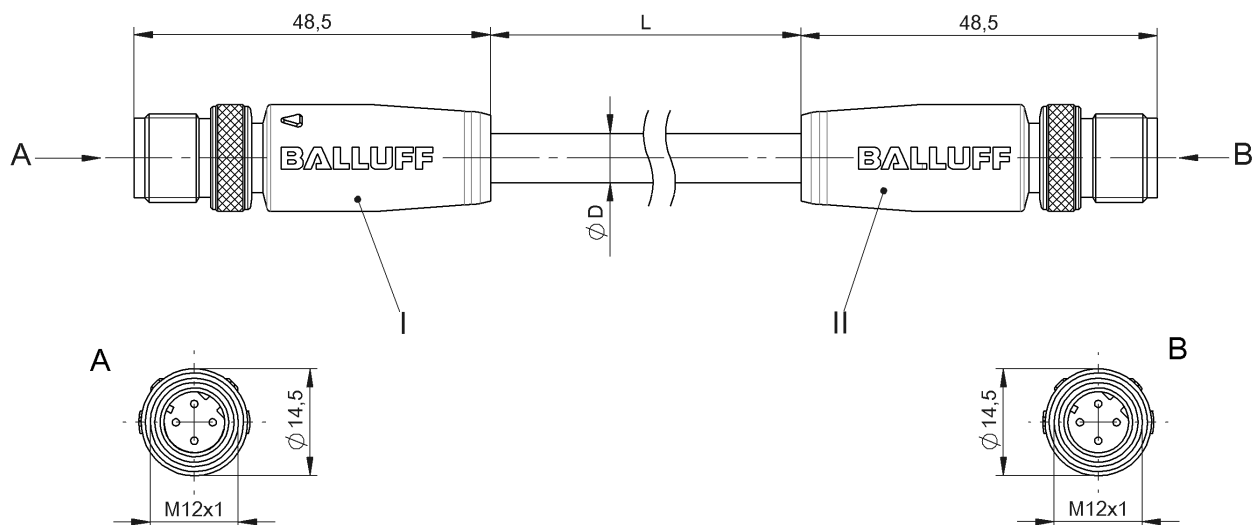

Соединительные провода
BCC M414-M414-6D-338-ES34N9-250
Код заказа: BCC0K4N

BALLUFF

4MT5
(CYJV CABLE ASSEMBLY)

Electrical connection

Диаметр кабеля D	6.70 mm ±0.25 mm
Кабели, указание	Ethernet, CAT 5E
Кабель	TPE экранир. оранжевый, 25 м, пригодность для тяговых цепей
Кабель, радиус изгиба мин., гибкая прокладка	10 x D
Кабель, циклы изгиба, мин	10 млн.
Количество проводников	4
Разъем 1	M12x1-Штекер, прямой, 4--конт., D-с кодированием
Разъем 2	M12x1-Штекер, прямой, 4--конт., D-с кодированием
Сечение проводника	24 AWG
Система	с бесшовной экструд. оболочкой/с бесшовной экструд. оболочкой

Electrical data

Номинальный ток (40 °C)	4.0 A
Провод, номинальное напряжение =, макс.	600 V
Провод, номинальное напряжение ~, макс.	600 V
Производственная мощность	13,5 пФ/фут
Рабочее напряжение Ub	250 VDC / 250 VAC
Скорость передачи	10...100 Mbit/s
Сопrotивление проводника	≤ 26,0 Ом/1000 фт
Сопrotивление связи, макс.	100 Ом ±15 Ом
Структура проводников	2x2 витые пары

Environmental conditions

Степень защиты	IP67/IP67
Температура кабеля, гибкая прокладка	-40...80 °C

General data

Область применения	Ethernet
Разрешение на эксплуатацию/конформность	cULus E~ WEEE

Material

Кабель, экранирование	Алюминиевая фольга и медное плетение
Материал держателя контактов	PUR/PUR
Материал контактов	Латунь/Латунь
Материал корпуса	PUR/PUR
Материал накидной гайки	Латунь никелир./Латунь никелир.
Материал оболочки кабеля	TPE
Материал оболочки кабеля, указание	экранир.

Mechanical data

Длина кабеля L	25.00 m
Момент затяжки кабельного соединителя	0,6 Нм / 0,6 Нм
Оболочка кабеля, цвет	оранжевый
Свойства кабеля	пригодность для тяговых цепей