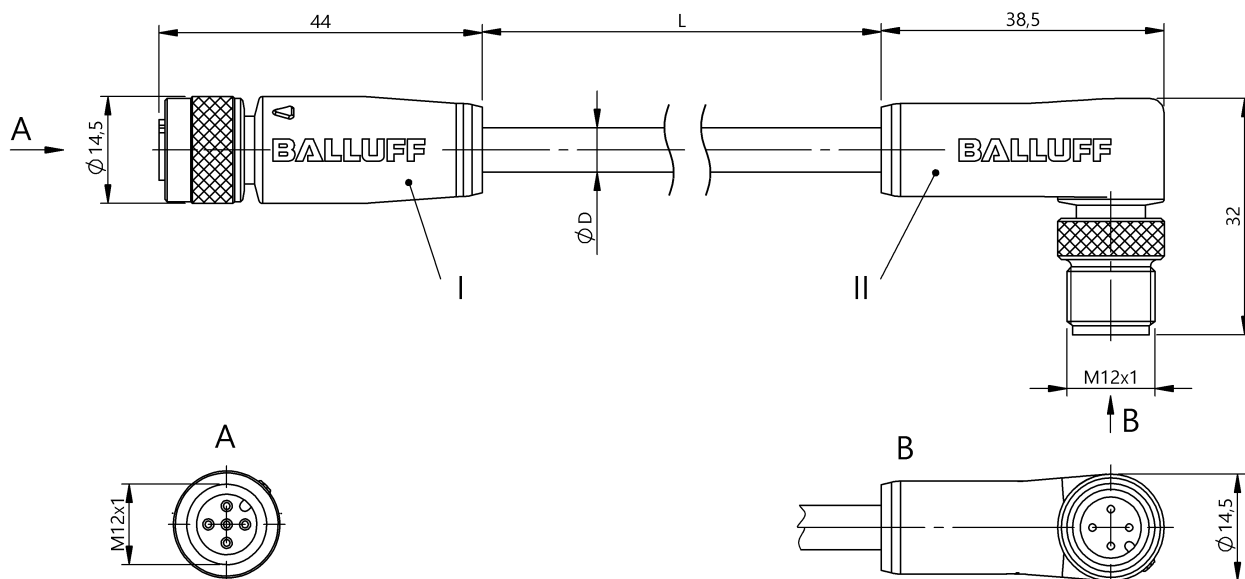

Соединительные провода
BCC M415-M424-3A-305-PS0434-010
 Код заказа: BCC0KLF

BALLUFF

Electrical connection

Диаметр кабеля D	4.70 mm ±0.15 mm
Кабель	PUR экранир. черный, 1.00 м, пригодность для тяговых цепей
Кабель, радиус изгиба мин., гибкая прокладка	10 x D
Кабель, радиус изгиба мин., фиксированная прокладка	5 x D
Кабель, циклы изгиба, мин	2 млн.
Количество проводников	4
Разъем 1	M12x1-Гнездо, прямой, 5--конт., А-с кодированием
Разъем 2	M12x1-Штекер, угловой, 4--конт., А-с кодированием
Сечение проводника	0.34 mm ²
Система	с бесшовной экструд. оболочкой/с бесшовной экструд. оболочкой

Electrical data

Номинальный ток (40 °C)	4.0 A
Рабочее напряжение U _b	250 VDC / 250 VAC

Environmental conditions

Степень защиты	IP67/IP67
Температура кабеля, гибкая прокладка	-25...80 °C
Температура кабеля, тяговая цепь	-25...60 °C
Температура кабеля, фиксированная прокладка	-50...80 °C

Mechanical data

Длина кабеля L	1.00 m
Момент затяжки кабельного соединителя	0,6 Нм / 0,6 Нм
Оболочка кабеля, цвет	черный
Свойства кабеля	пригодность для тяговых цепей
Скорость перемещения, макс., тяговая цепь	200 m/min
Ускорение, макс., тяговая цепь	5 m/s ²
Ход перемещения по вертикали, макс., тяговая цепь	2 м
Ход перемещения по горизонтали, макс., тяговая цепь	5 м