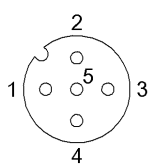

Remarks

Конструкция кабеля по UL-AWM 20549
Не содержит галоген согласно DIN-VDE 0472 часть 815
без содержания силикона
Невоспламеняемость по UL FT2
Степень защиты по IEC 60529, только в свинченном состоянии с ответной частью
360° экранирование на гайке с прямой накаткой

Connector Drawings

I

Конт. 1: коричневый

Конт. 2: белый

Конт. 3: синий

Конт. 4: черн.

Конт. 5: не занят