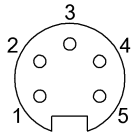

General data

Область применения	Рабочее напряжение
Разрешение на эксплуатацию/ конформность	cULus E~ WEEE

Material

Материал держателя контактов	PUR
Материал контактов	Латунь
Материал корпуса	PUR
Материал накидной гайки	литой под давлением цинковый сплав
Материал оболочки кабеля	ПВХ

Mechanical data

Длина кабеля L	15.00 m
Момент затяжки кабельного соединителя	1,5 Нм
Оболочка кабеля, цвет	желтый

Connector Drawings

- Конт. 1: черный
- Конт. 2: синий
- Конт. 3: зеленый/желтый
- Конт. 4: коричневый
- Конт. 5: белый