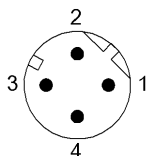

Mechanical data

Длина кабеля L	10.00 m
Момент затяжки кабельного соединителя	0,6 Нм / 0,6 Нм
Оболочка кабеля, цвет	зеленый
Свойства кабеля	пригодность для тяговых цепей

Скорость перемещения, макс., тяговая цепь	200 m/min
Ускорение, макс., тяговая цепь	2 m/s ²
Ход перемещения по вертикали, макс., тяговая цепь	5 м
Ход перемещения по горизонтали, макс., тяговая цепь	5 м

Remarks

Конструкция кабеля по UL-AWM 20236

Не содержит галоген согласно DIN-VDE 0472 часть 815

без содержания силикона

Невоспламеняемость по FT1

Степень защиты по IEC 60529 или ISO 20653, только в свинченном состоянии с ответной частью.

Connector Drawings

I, II

Конт. 1: желтый

Конт. 2: белый

Конт. 3: оранжевый

Конт. 4: синий

Wiring Diagrams

1) Экран на накидную гайку