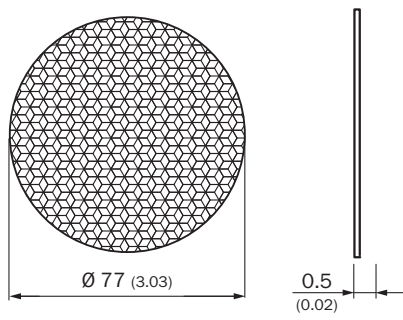

## Технические характеристики

<b>Группа принадлежностей</b>	Отражатели
<b>Серия принадлежностей</b>	Отражающая пленка
<b>Диаметр</b>	77 mm
<b>Вид крепления</b>	Самоклеющийся
<b>Диапазон температур при работе</b>	-20 °C ... +60 °C
<b>Материал</b>	PC

## Габаритный чертеж (Размеры, мм)