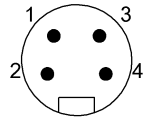

Mechanical data

Длина кабеля L	30.00 m
Момент затяжки кабельного соединителя	1,5 Нм / 1,5 Нм
Оболочка кабеля, цвет	желтый

Connector Drawings

I

Конт. 1: коричневый

Конт. 2: белый

Конт. 3: синий

Конт. 4: черн.