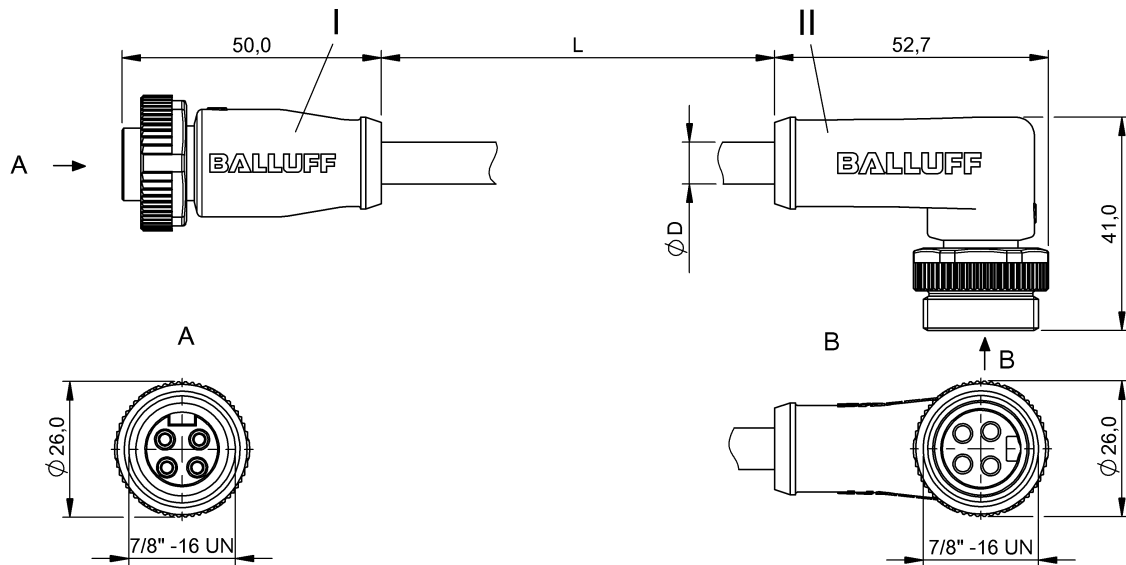

Соединительные провода
BCC A314-A324-30-304-VX44W6-300
 Код заказа: BCC0EEJ

BALLUFF

4MT5
(CYJV CABLE ASSEMBLY)

Electrical connection

Диаметр кабеля D	10.67 mm ±0.25 mm
Кабель	ПВХ желтый, 30.00 m
Количество проводников	4
Разъем 1	7/8"-Гнездо, прямой, 4--конт.
Разъем 2	7/8"-Штекер, угловой, 4--конт.
Сечение проводника	16 AWG
Система	с бесшовной экструд. оболочкой/с бесшовной экструд. оболочкой

Electrical data

Номинальный ток (40 °C)	10.0 A
Провод, номинальное напряжение =, макс.	600 V
Провод, номинальное напряжение ~, макс.	600 V
Рабочее напряжение U _b	300 VDC / 300 VAC

Environmental conditions

Степень защиты	IP67, IP68/IP67, IP68
Температура кабеля, фиксированная прокладка	-40...105 °C

Remarks

Простой кабель: ПВХ, допуск UL, 16/4 ST00W/ST00W CSA 105°C 600 В
 Степень защиты по IEC 60529, только в свинченном состоянии с ответной частью

Mechanical data

Длина кабеля L	30.00 m
Момент затяжки кабельного соединителя	1,5 Нм / 1,5 Нм
Оболочка кабеля, цвет	желтый

Connector Drawings

I

Конт. 1: коричневый

Конт. 2: белый

Конт. 3: синий

Конт. 4: черн.