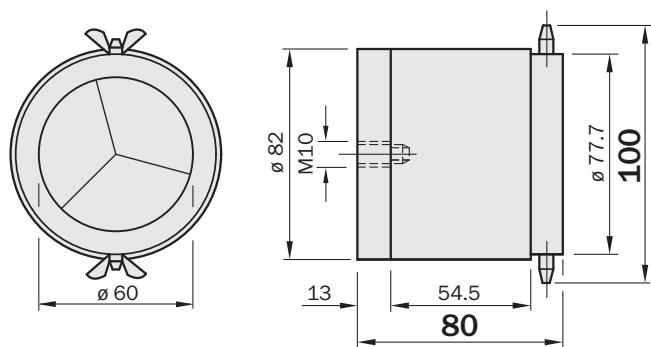

Габаритный чертеж (Размеры, мм)