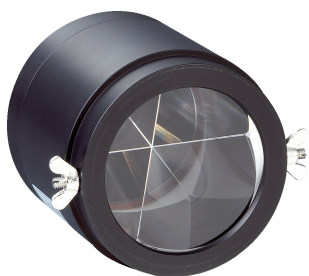

OP60-00

SICK
Sensor Intelligence.

Информация для заказа

Тип	Артикул
OP60-00	1000141

Другие варианты исполнения устройства и аксессуары → www.sick.com/

Подробные технические данные

Технические характеристики

Группа принадлежностей	Отражатели
Серия принадлежностей	Отражатели особой конструкции
Описание	Стеклянный отражатель с одной призмой для максимальной дальности сканирования, фокус = бесконечность, привинчиваемый
Диаметр	60 mm
Вид крепления	Привинчиваемый, 1 крепежное отверстие
Диапазон температур при работе	-20 °C ... +65 °C
Материал	Алюминий (анодированный)/стекло