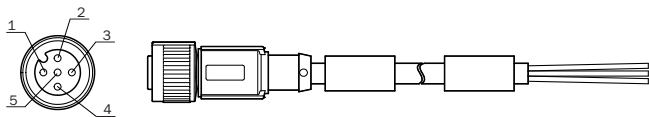

Схема контактов

- ① Коричневый
- ② Белый
- ③ Синий
- ④ Не занято
- ⑤ Черный