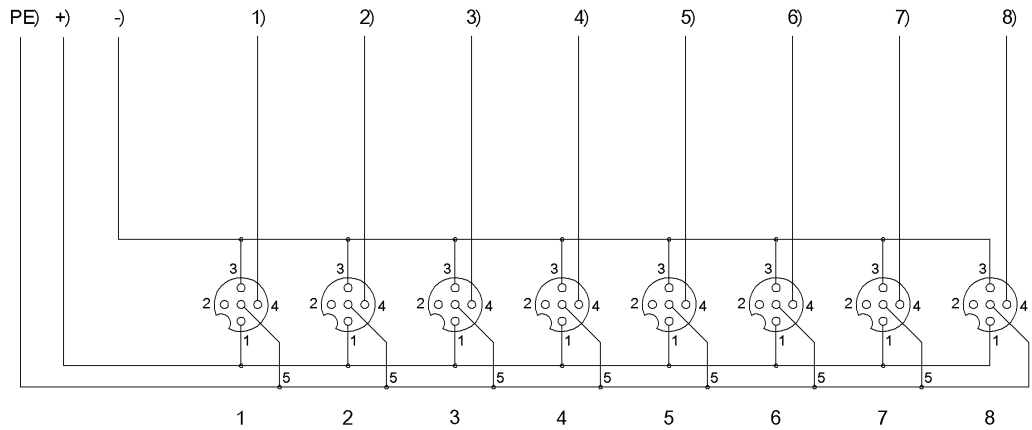

Пассивные распределители  
**ВРІ 8М4А40-2К-В0-КРХВ0-100**  
Код заказа: ВРІ00JM

**BALLUFF**

Remarks

Конструкция кабеля по UL-AWM 20549/10493  
Невоспламеняемость по IEC 60332-1-2  
Невоспламеняемость по UL 758/1581 FT2  
Не содержит галоген согласно DIN-VDE 0472 часть 815  
Не содержит галогенов по IEC 60754-1  
Маслостойкий согласно DIN EN 60811-404 (VDE 0473-811-404)  
Степень защиты по IEC 60529, только в свинченном состоянии с ответной частью

Connector Drawings

Конт. 1: +24 В

Конт. 3: 0 В

Конт. 4: сигнал

Конт. 5: РЕ

Wiring Diagrams

-) синий 1,00 мм<sup>2</sup>

+) коричневый 1,00 мм<sup>2</sup>

PE) зеленый/желтый 1,00 мм<sup>2</sup>