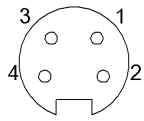

Connector Drawings