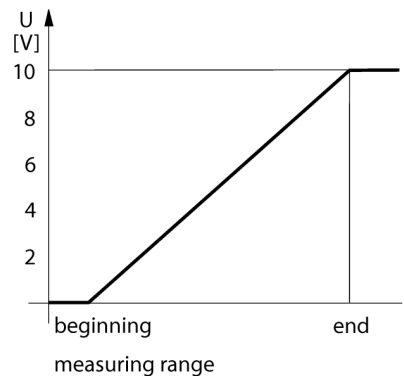

Тип	T30UXUAQ8
Идент. №	3080465
Диапазон	100...1000 мм
Ультразвуковая частота	224 кГц
Повторяемость	≤ ± 0.5 мм
Длины кромок номинального привода	100 мм
Рабочее напряжение	10...30 В =
Время отклика типовое	45 мс
Задержка готовности	500 мс
выход по напряжению	0...10В
Гистерезис	≤ 2 мм
Защита от короткого замыкания	да/ Циклический
Защита от обратной полярности	Полный
Защита от обрыва	да
Конструкция	Цилиндр с резьбой, T30U
Направление излучения	прямой
Размеры	45 x Ø 40 мм
Материал корпуса	Пластмасса, Полиэстер
Материал звукового преобразователя	пластмасса, эпоксидная смола и полиуретан
Электрическое подключение	Разъем, M12 x 1
Степень защиты	IP67
Температура окружающей среды	-40...+70 °C
Approvals	Сертификация CE, cULus
Индикатор рабочего напряжения	светодиод
Object detected	LED, красный