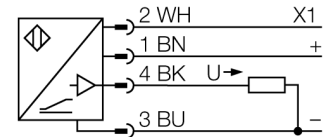

# Ультразвуковой датчик диффузионный датчик T30UXUAQ8

- Компактное исполнение
- Кабельная вилка M12 x 1, 4-конт.
- Аналоговый выход 0...10 В
- Время отклика настраивается
- Интегрированная температурная компенсация
- Выбор диапазона кнопкой обучения
- Зона отсутствия приема: 10 см
- Диапазон: 100 мм

### Схема подключения

<b>Тип</b>	T30UXUAQ8
<b>Идент. №</b>	3080465
<b>Диапазон</b>	100...1000 мм
Ультразвуковая частота	224 кГц
Повторяемость	≤ ± 0.5 мм
Длины кромок номинального привода	100 мм
<b>Рабочее напряжение</b>	10...30 В =
Время отклика типовое	45 мс
Задержка готовности	500 мс
выход по напряжению	0...10В
Гистерезис	≤ 2 мм
Защита от короткого замыкания	да/ Циклический
Защита от обратной полярности	Полный
Защита от обрыва	да
<b>Конструкция</b>	Цилиндр с резьбой, T30U
Направление излучения	прямой
Размеры	45 x Ø 40 мм
Материал корпуса	Пластмасса, Полиэстер
Материал звукового преобразователя	пластмасса, эпоксидная смола и полиуретан
Электрическое подключение	Разъем, M12 x 1
Степень защиты	IP67
Температура окружающей среды	-40...+70 °C
Approvals	Сертификация CE, cULus
<b>Индикатор рабочего напряжения</b>	светодиод
Object detected	LED, красный

Ультразвуковой датчик  
диффузионный датчик  
T30UXUAQ8

Аксессуары

Наименование	Идент. №		Чертеж с размерами
SMB30A	3032723	Монтажный кронштейн, прямоугольный, нерж. сталь, для датчиков с резьбой 30 мм	
SMB30FAM10	3011185	Монтажный кронштейн, нерж. сталь, для резьбы M10 x 1.5, длина резьбы 30 мм	
SMB30SC	3052521	Монтажный зажим, PBT черн., для датчиков с резьбой 30 мм, поворотный	