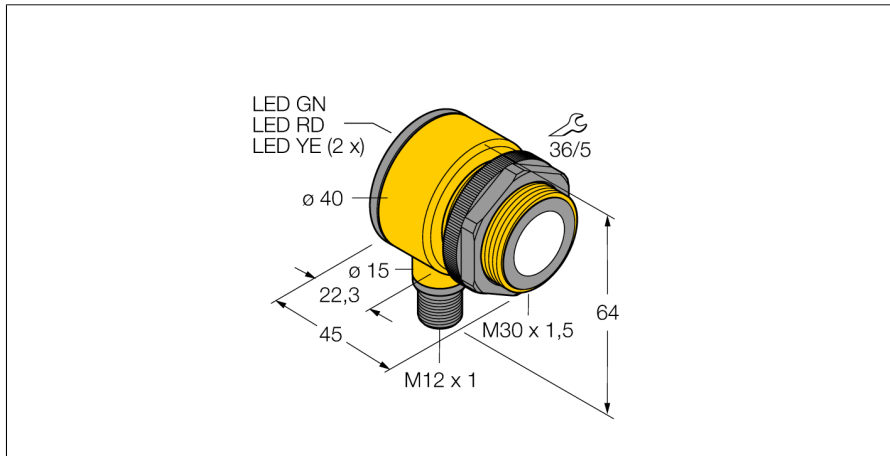

# Ультразвуковой датчик диффузионный датчик T30UXUAQ8

- Компактное исполнение
- Кабельная вилка M12 x 1, 4-конт.
- Аналоговый выход 0...10 В
- Время отклика настраивается
- Интегрированная температурная компенсация
- Выбор диапазона кнопкой обучения
- Зона отсутствия приема: 10 см
- Диапазон: 100 мм

### Схема подключения

<b>Тип</b>	T30UXUAQ8
<b>Идент. №</b>	3080465
<b>Диапазон</b>	100...1000 мм
Ультразвуковая частота	224 кГц
Повторяемость	≤ ± 0.5 мм
Длины кромок номинального привода	100 мм
<b>Рабочее напряжение</b>	10...30 В =
Время отклика типовое	45 мс
Задержка готовности	500 мс
выход по напряжению	0...10В
Гистерезис	≤ 2 мм
Защита от короткого замыкания	да/ Циклический
Защита от обратной полярности	Полный
Защита от обрыва	да
<b>Конструкция</b>	Цилиндр с резьбой, T30U
Направление излучения	прямой
Размеры	45 x Ø 40 мм
Материал корпуса	Пластмасса, Полиэстер
Материал звукового преобразователя	пластмасса, эпоксидная смола и полиуретан
Электрическое подключение	Разъем, M12 x 1
Степень защиты	IP67
Температура окружающей среды	-40...+70 °C
Approvals	Сертификация CE, cULus
<b>Индикатор рабочего напряжения</b>	светодиод
Object detected	LED, красный

Ультразвуковой датчик  
диффузионный датчик  
T30UXUAQ8

Аксессуары

Наименование	Идент. №		Чертеж с размерами
SMB30A	3032723	Монтажный кронштейн, прямоугольный, нерж. сталь, для датчиков с резьбой 30 мм	
SMB30FAM10	3011185	Монтажный кронштейн, нерж. сталь, для резьбы M10 x 1.5, длина резьбы 30 мм	
SMB30SC	3052521	Монтажный зажим, PBT черн., для датчиков с резьбой 30 мм, поворотный	