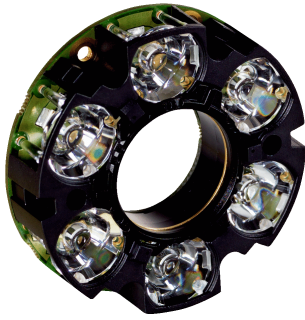

VI55I-RD2023M0

SICK
Sensor Intelligence.

Информация для заказа

Тип	Артикул
VI55I-RD2023M0	2084247

Другие варианты исполнения устройства и аксессуары → www.sick.com/

Подробные технические данные

Технические характеристики

Группа принадлежностей	Подсветки
Серия принадлежностей	LED
Описание	Встраиваемый светильник, цвет освещения красный, узкий (Narrow), применяется для объективов S Mount и компактных объективов C Mount с фокусным расстоянием 25 и 35 мм