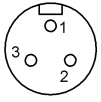

Connector Drawings

Конт. 1: зеленый

Конт. 2: черный

Конт. 3: белый

Wiring Diagrams

1 _____

2 _____

3 _____