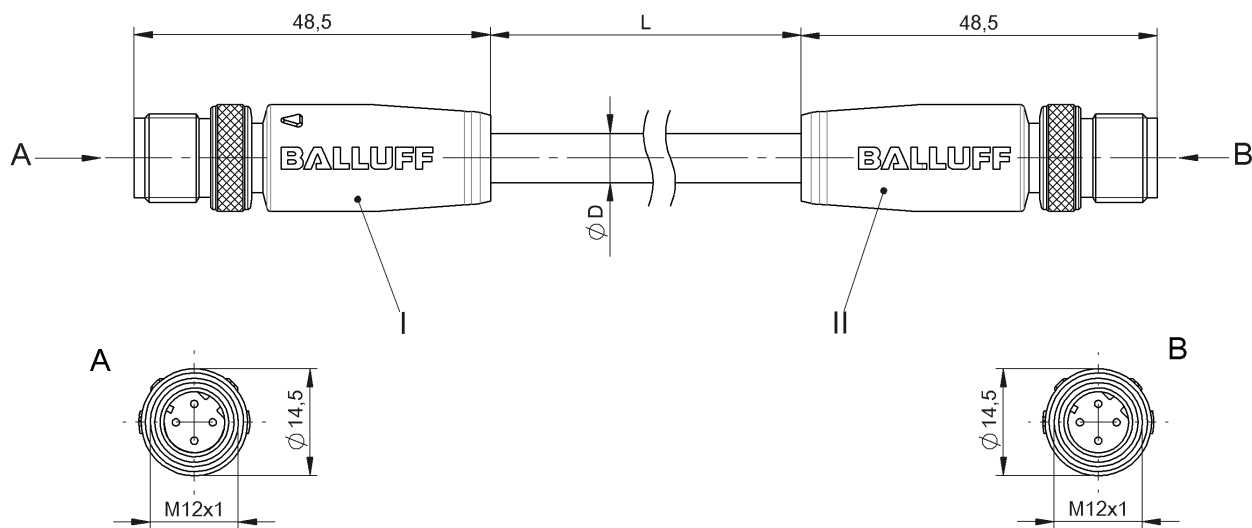

Соединительные провода
BCC M414-M414-6D-338-ES34N9-080
 Код заказа: BCC0K47

BALLUFF

4MT5
(CYJV CABLE ASSEMBLY)

Electrical connection

Диаметр кабеля D	6.70 mm ±0.25 mm
Кабели, указание	Ethernet, CAT 5E
Кабель	TPE экранир. оранжевый, 8 м, пригодность для тяговых цепей
Кабель, радиус изгиба мин., гибкая прокладка	10 x D
Кабель, циклы изгиба, мин	10 млн.
Количество проводников	4
Разъем 1	M12x1-Штекер, прямой, 4--конт., D-с кодированием
Разъем 2	M12x1-Штекер, прямой, 4--конт., D-с кодированием
Сечение проводника	24 AWG
Система	с бесшовной экструд. оболочкой/с бесшовной экструд. оболочкой

Electrical data

Номинальный ток (40 °C)	4.0 A
Провод, номинальное напряжение =, макс.	600 V
Провод, номинальное напряжение ~, макс.	600 V
Производственная мощность	13,5 пФ/фут
Рабочее напряжение Ub	250 VDC / 250 VAC
Скорость передачи	10...100 Mbit/s
Сопrotивление проводника	≤ 26,0 Ом/1000 фт
Сопrotивление связи, макс.	100 Ом ±15 Ом
Структура проводников	2x2 витые пары

Environmental conditions

Степень защиты	IP67/IP67
Температура кабеля, гибкая прокладка	-40...80 °C

General data

Область применения	Ethernet
Разрешение на эксплуатацию/конформность	cULus E~ WEEE

Material

Кабель, экранирование	Алюминиевая фольга и медное плетение
Материал держателя контактов	PUR/PUR
Материал контактов	Латунь/Латунь
Материал корпуса	PUR/PUR
Материал накидной гайки	Латунь никелир./Латунь никелир.
Материал оболочки кабеля	TPE
Материал оболочки кабеля, указание	экранир.

Mechanical data

Длина кабеля L	8.00 m
Момент затяжки кабельного соединителя	0,6 Нм / 0,6 Нм
Оболочка кабеля, цвет	оранжевый
Свойства кабеля	пригодность для тяговых цепей

Remarks

Конструкция кабеля по UL CMX Outdoor или AWM Style 2463
Степень защиты по IEC 60529, только в свинченном состоянии с ответной частью
360° экранирование на гайке с прямой накаткой