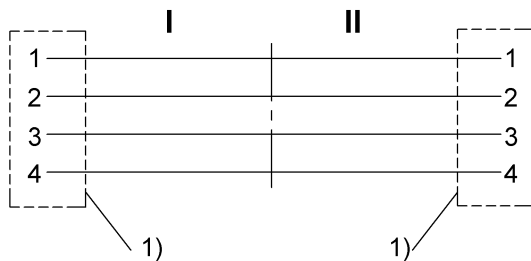

Mechanical data

Длина кабеля L	8.00 m
Момент затяжки кабельного соединителя	0,6 Нм / 0,6 Нм
Оболочка кабеля, цвет	оранжевый
Свойства кабеля	пригодность для тяговых цепей

Remarks

Конструкция кабеля по UL CMX Outdoor или AWM Style 2463
Степень защиты по IEC 60529, только в свинченном состоянии с ответной частью
360° экранирование на гайке с прямой накаткой

Connector Drawings

I, II

Конт. 1: белый/оранжевый

Конт. 2: белый/зеленый

Конт. 3: оранжевый

Конт. 4: зеленый

Wiring Diagrams

1) Экран на накидную гайку