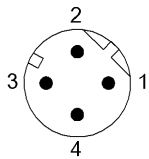

Remarks

Конструкция кабеля по UL-AWM 20236
Не содержит галоген согласно DIN-VDE 0472 часть 815
без содержания силикона
Невоспламеняемость по FT1
Степень защиты по IEC 60529, только в свинченном состоянии с ответной частью
360° экранирование на гайке с прямой накаткой

Connector Drawings

I, II

Конт. 1: желтый

Конт. 2: белый

Конт. 3: оранжевый

Конт. 4: синий