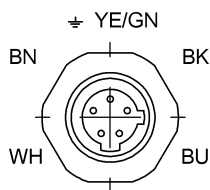

Кулачковые выключатели
BNS 816-B04-TOB-08-603-11-S80S
 Код заказа: BNS03HH

BALLUFF

Range/Distance

Дальность действия 1,1 мм
 Надежная дальность срабатывания 1-4. Точка переключения: 0.9
 Sa мм

Расстояние между точками переключения 8 мм
 Расчетный промежуток срабатывания Sp 1-4. Точка переключения: 1.1 мм

Connector Drawings

Вид в сторону штекера

Wiring Diagrams