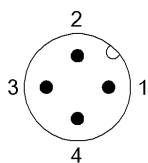

Remarks

Не поддерживающий горение
Максимальная температура на наружной оболочке из-за сварочных брызг кратковременно 800°C.
Степень защиты по IEC 60529, только в свинченном состоянии с ответной частью

Connector Drawings

II

Конт. 1: коричневый
Конт. 2: белый
Конт. 3: синий
Конт. 4: черн.