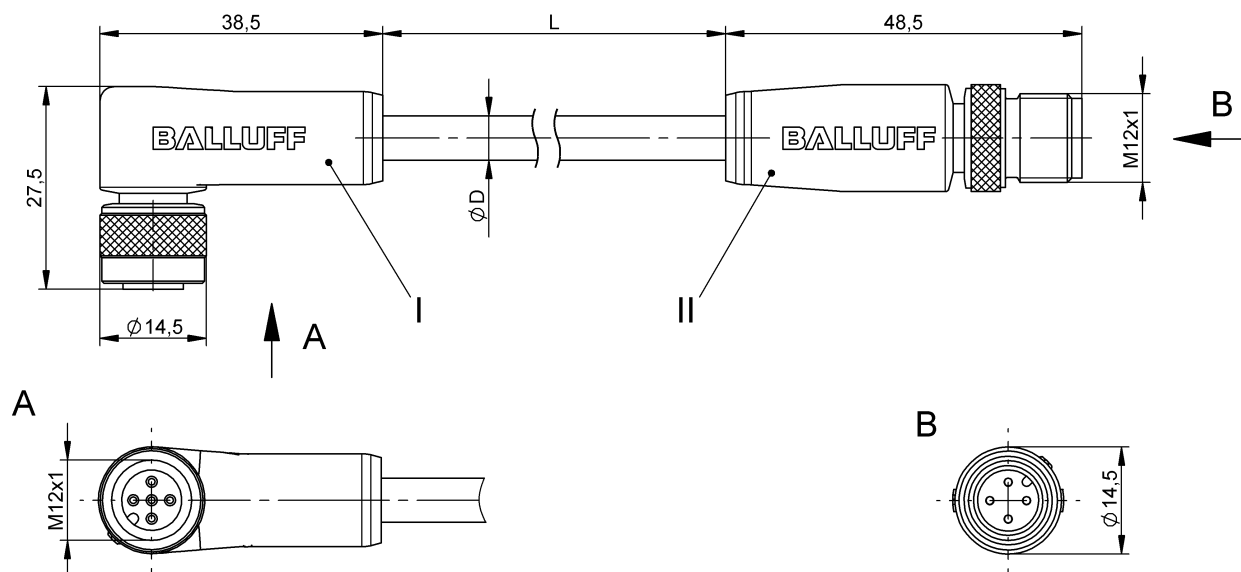

Соединительные провода
BCC W425-W414-3A-650-BW8434-020
 Код заказа: BCC0KCY

BALLUFF

Display/Operation

Индикация рабочего напряжения	СД зеленый / нет
Функциональный индикатор (конт. 2)	СД белый
Функциональный индикатор (конт. 4)	СД желтый

Electrical connection

Диаметр кабеля D	4.80 mm ±0.20 mm
Кабель	TPE стойкий к сварочным искрам серый, 2.00 m
Кабель, радиус изгиба мин., гибкая прокладка	15 x D
Кабель, радиус изгиба мин., фиксированная прокладка	8 x D
Количество проводников	4
Разъем 1	M12x1-Гнездо, угловой, 5--конт., А-с кодированием
Разъем 2	M12x1-Штекер, прямой, 4--конт., А-с кодированием
Сечение проводника	0.34 mm ²
Система	с бесшовной экструд. оболочкой/с бесшовной экструд. оболочкой

Electrical data

Номинальный ток (40 °C)	4.0 A
Рабочее напряжение U _B	30 V=

Environmental conditions

Степень защиты	IP65/IP65
Температура кабеля, гибкая прокладка	-40...125 °C
Температура кабеля, фиксированная прокладка	-50...130 °C

Mechanical data

Длина кабеля L	2.00 m
Момент затяжки кабельного соединителя	0,6 Нм / 0,6 Нм
Оболочка кабеля, цвет	серый

Remarks

Не поддерживающий горение
 Максимальная температура на наружной оболочке из-за сварочных брызг кратковременно 800°C.
 Степень защиты по IEC 60529, только в свинченном состоянии с ответной частью