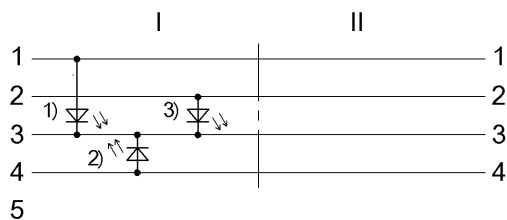

Соединительные провода
BCC W425-W414-3A-650-BW8434-020
 Код заказа: BCC0KCY

BALLUFF

Display/Operation

Индикация рабочего напряжения	СД зеленый / нет
Функциональный индикатор (конт. 2)	СД белый
Функциональный индикатор (конт. 4)	СД желтый

Mechanical data

Длина кабеля L	2.00 m
Момент затяжки кабельного соединителя	0,6 Нм / 0,6 Нм
Оболочка кабеля, цвет	серый

Remarks

Не поддерживающий горение
 Максимальная температура на наружной оболочке из-за сварочных брызг кратковременно 800°C.
 Степень защиты по IEC 60529, только в свинченном состоянии с ответной частью

Connector Drawings

II

Конт. 1: коричневый
 Конт. 2: белый
 Конт. 3: синий
 Конт. 4: черн.

I

Конт. 1: коричневый
 Конт. 2: белый
 Конт. 3: синий
 Конт. 4: черн.
 Конт. 5: не занят

Wiring Diagrams

- 1) СД зеленый = индикация работы
- 2) СД желтый = работа
- 3) СД белый = работа