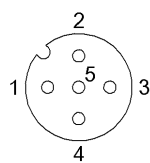

Mechanical data

Длина кабеля L	2.00 m
Момент затяжки кабельного соединителя	0,6 Нм / 0,6 Нм
Оболочка кабеля, цвет	серый

Remarks

Не поддерживающий горение
 Максимальная температура на наружной оболочке из-за сварочных брызг кратковременно 800°C.
 Степень защиты по IEC 60529, только в свинченном состоянии с ответной частью

Connector Drawings

II

Конт. 1: коричневый
 Конт. 2: белый
 Конт. 3: синий
 Конт. 4: черн.

I

Конт. 1: коричневый
 Конт. 2: белый
 Конт. 3: синий
 Конт. 4: черн.
 Конт. 5: не занят

Wiring Diagrams

- 1) СД зеленый = индикация работы
- 2) СД желтый = работа
- 3) СД белый = работа