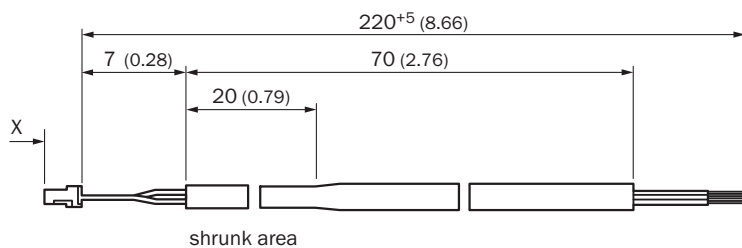

Информация для заказа

Тип	Артикул
DOL-0J08-G0M2XB6	2031086

Другие варианты исполнения устройства и аксессуары → www.sick.com/

Подробные технические данные

Технические характеристики

Группа принадлежностей	Разъемы и кабели
Серия принадлежностей	Соединительные кабели
Вид разъема, конец А	Разъём "мама", JST, 8-контактный, прямой
Вид разъема, конец В	Свободный конец кабеля
Кабель	0,2 м, 8 жил
Сечение провода	0,15 mm²
Экранирование	Без экрана
Тип сигнала	HIPERFACE®

Классификации

ECl@ss 5.0	19030312
ECl@ss 5.1.4	19030312
ECl@ss 6.0	27060304
ECl@ss 6.2	27060304
ECl@ss 7.0	27060304
ECl@ss 8.0	27060304
ECl@ss 8.1	27060304
ECl@ss 9.0	27060304
ETIM 5.0	EC000830
ETIM 6.0	EC000830
UNSPSC 16.0901	26121604

Габаритный чертёж (Размеры, мм)