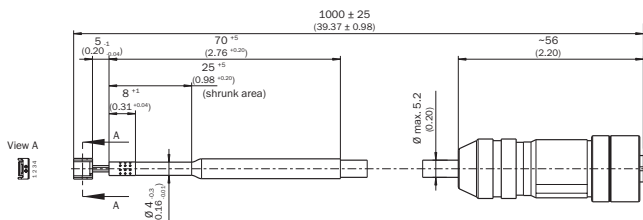

### Габаритный чертеж (Размеры, мм)

Connector Pos. 100	Colour	Connector Pos. 100
N. C.		
2	grey	1/4 (Connection)
3	green	2/3 (Connection)
N. C.		