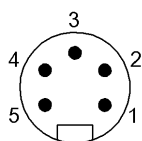

Connector Drawings

I

Конт. 1: черный

Конт. 2: синий

Конт. 3: зеленый/желтый

Конт. 4: коричневый

Конт. 5: белый

II

Конт. 1: черный

Конт. 2: синий

Конт. 3: зеленый/желтый

Конт. 4: коричневый

Конт. 5: белый

Wiring Diagrams