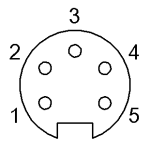

General data

Разрешение на эксплуатацию/ конформность	cULus E~ WEEE
---	---------------------

Material

Материал держателя контактов	PUR/PUR
Материал контактов	Латунь/Латунь
Материал корпуса	PUR/PUR
Материал накидной гайки	литой под давлением цинковый сплав/литой под давлением цинковый сплав
Материал оболочки кабеля	ПВХ

Mechanical data

Длина кабеля L	10.00 m
Момент затяжки кабельного соединителя	1,5 Нм / 1,5 Нм
Оболочка кабеля, цвет	желтый

Connector Drawings

I

Конт. 1: черный

Конт. 2: синий

Конт. 3: зеленый/желтый

Конт. 4: коричневый