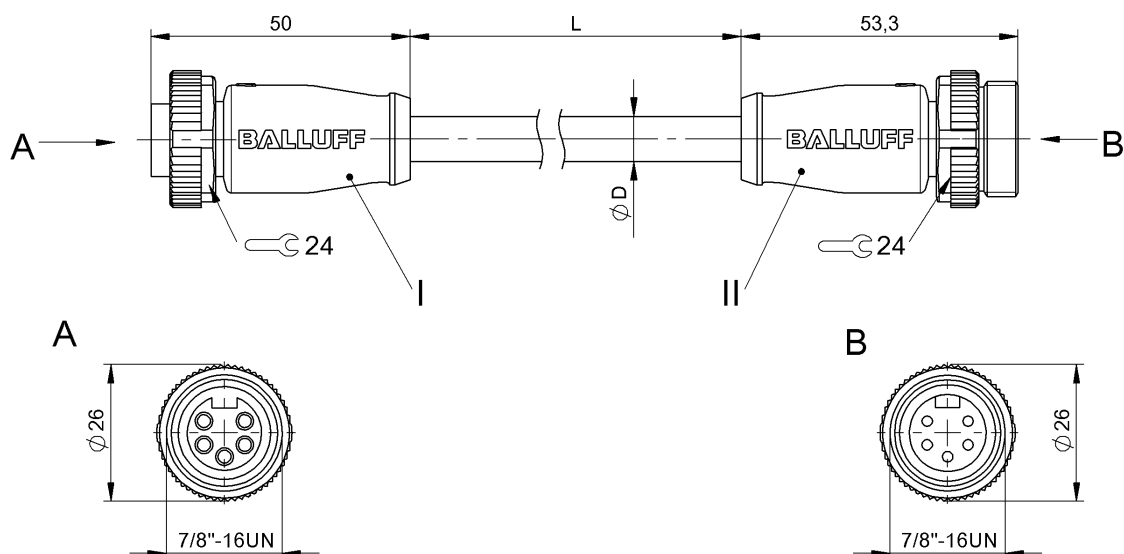

Соединительные провода
BCC A315-A315-30-335-VX45W6-100
 Код заказа: BCC09E2

BALLUFF

4MT5
(CYJV CABLE ASSEMBLY)

Electrical connection

Диаметр кабеля D	12.58 mm ±0.25 mm
Кабель	ПВХ желтый, 10.00 m
Количество проводников	5
Разъем 1	7/8"-Гнездо, прямой, 5--конт.
Разъем 2	7/8"-Штекер, прямой, 5--конт.
Сечение проводника	16 AWG
Система	с бесшовной экструд. оболочкой/с бесшовной экструд. оболочкой

Electrical data

Номинальный ток (40 °C)	9.0 A
Провод, номинальное напряжение =, макс.	600 V
Провод, номинальное напряжение ~, макс.	600 V
Рабочее напряжение Ub	300 VDC / 300 VAC

Environmental conditions

Степень защиты	IP67, IP68/IP67, IP68
Температура кабеля, фиксированная прокладка	-40...105 °C

Remarks

Простой кабель: ПВХ, допуск UL, 16/5 ST00W/ST00W CSA 105°C 600 В
 Степень защиты по IEC 60529, только в свинченном состоянии с ответной частью

Mechanical data

Длина кабеля L	10.00 m
Момент затяжки кабельного соединителя	1,5 Нм / 1,5 Нм
Оболочка кабеля, цвет	желтый

Connector Drawings

I

Конт. 1: черный

Конт. 2: синий

Конт. 3: зеленый/желтый

Конт. 4: коричневый