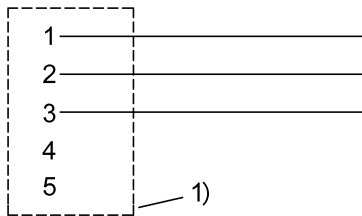

Connector Drawings

Конт. 1: коричневый

Конт. 2: черный

Конт. 3: синий

Wiring Diagrams

1) Экран на накидную гайку