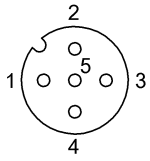

Mechanical data

| | |
|---------------------------------------|--------|
| Длина кабеля L | 5.00 m |
| Момент затяжки кабельного соединителя | 0,6 Нм |
| Оболочка кабеля, цвет | серый |

Connector Drawings