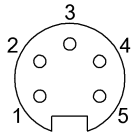

General data

Область применения	Рабочее напряжение
Разрешение на эксплуатацию/ конформность	cULus E~ WEEE

Material

Материал держателя контактов	PUR
Материал контактов	Латунь
Материал корпуса	PUR
Материал накидной гайки	литой под давлением цинковый сплав
Материал оболочки кабеля	ПВХ

Mechanical data

Длина кабеля L	20.00 m
Момент затяжки кабельного соединителя	1,5 Нм
Оболочка кабеля, цвет	желтый

Connector Drawings

Конт. 1: черный

Конт. 2: синий

Конт. 3: зеленый/желтый

Конт. 4: коричневый