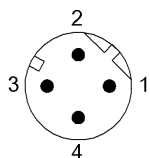

Remarks

Конструкция кабеля по UL CMX Outdoor или AWM Style 2463
Степень защиты по IEC 60529, только в свинченном состоянии с ответной частью
360° экранирование на гайке с прямой накаткой

Connector Drawings

I, II

Конт. 1: белый/оранжевый

Конт. 2: белый/зеленый

Конт. 3: оранжевый

Конт. 4: зеленый