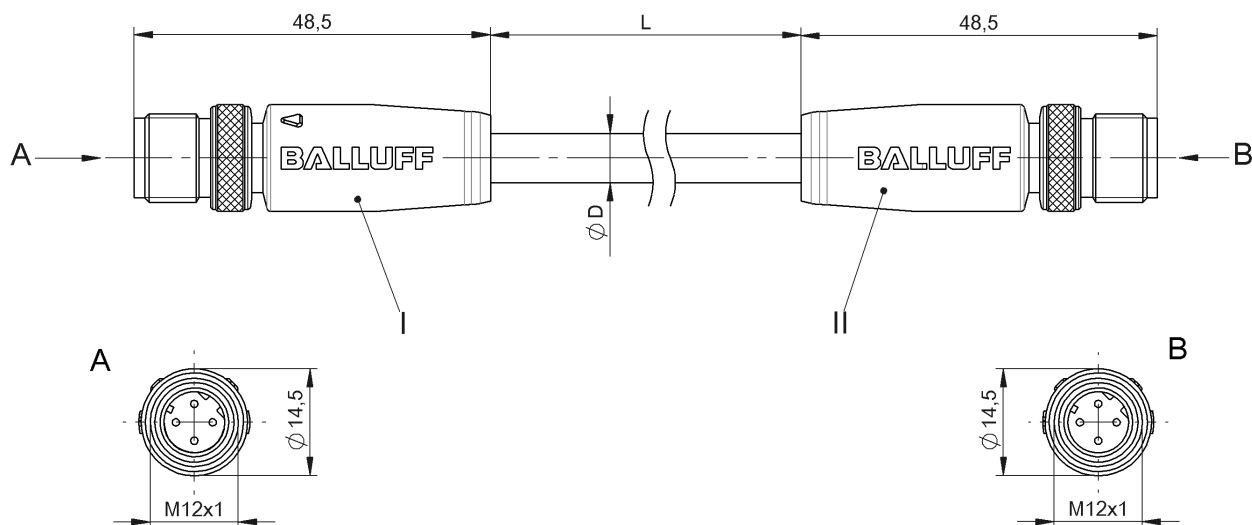

Соединительные провода
BCC M414-M414-6D-338-ES34N9-100
Код заказа: BCC0K48

BALLUFF

4MT5
(CYJV CABLE ASSEMBLY)

Electrical connection

Диаметр кабеля D	6.70 mm ±0.25 mm
Кабели, указание	Ethernet, CAT 5E
Кабель	TPE экранир. оранжевый, 10 м, пригодность для тяговых цепей
Кабель, радиус изгиба мин., гибкая прокладка	10 x D
Кабель, циклы изгиба, мин	10 млн.
Количество проводников	4
Разъем 1	M12x1-Штекер, прямой, 4--конт., D-с кодированием
Разъем 2	M12x1-Штекер, прямой, 4--конт., D-с кодированием
Сечение проводника	24 AWG
Система	с бесшовной экструд. оболочкой/с бесшовной экструд. оболочкой

Electrical data

Номинальный ток (40 °C)	4.0 A
Провод, номинальное напряжение =, макс.	600 V
Провод, номинальное напряжение ~, макс.	600 V
Производственная мощность	13,5 пФ/фут
Рабочее напряжение Ub	250 VDC / 250 VAC
Скорость передачи	10...100 Mbit/s
Сопrotивление проводника	≤ 26,0 Ом/1000 фт
Сопrotивление связи, макс.	100 Ом ±15 Ом
Структура проводников	2x2 витые пары

Environmental conditions

Степень защиты	IP67/IP67
Температура кабеля, гибкая прокладка	-40...80 °C

General data

Область применения	Ethernet
Разрешение на эксплуатацию/конформность	cULus E~ WEEE

Material

Кабель, экранирование	Алюминиевая фольга и медное плетение
Материал держателя контактов	PUR/PUR
Материал контактов	Латунь/Латунь
Материал корпуса	PUR/PUR
Материал накидной гайки	Латунь никелир./Латунь никелир.
Материал оболочки кабеля	TPE
Материал оболочки кабеля, указание	экранир.

Mechanical data

Длина кабеля L	10.00 m
Момент затяжки кабельного соединителя	0,6 Нм / 0,6 Нм
Оболочка кабеля, цвет	оранжевый
Свойства кабеля	пригодность для тяговых цепей