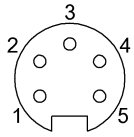

General data

Область применения	Рабочее напряжение
Разрешение на эксплуатацию/ конформность	cULus E~ WEEE

Material

Материал держателя контактов	PUR
Материал контактов	Латунь
Материал корпуса	PUR
Материал накидной гайки	литой под давлением цинковый сплав
Материал оболочки кабеля	ПВХ

Mechanical data

Длина кабеля L	5.00 m
Момент затяжки кабельного соединителя	1,5 Нм
Оболочка кабеля, цвет	желтый

Connector Drawings

Конт. 1: черный

Конт. 2: синий

Конт. 3: зеленый/желтый

Конт. 4: коричневый

Конт. 5: белый