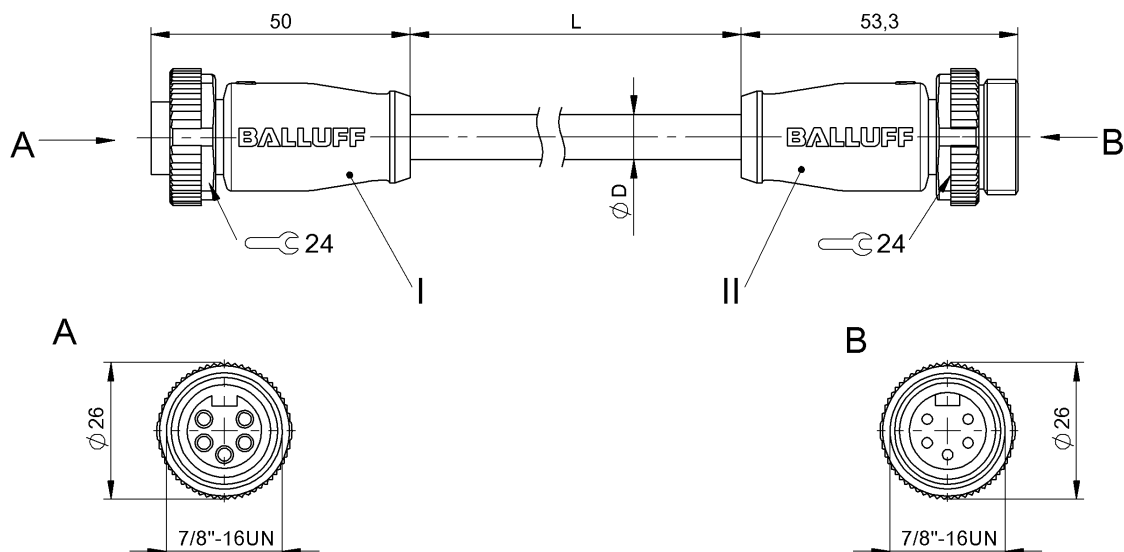

Соединительные провода
BCC A315-A315-30-335-VX45W6-300
Код заказа: BCC0JP2

BALLUFF

4MT5
(CYJV CABLE ASSEMBLY)

Electrical connection

Диаметр кабеля D	12.58 mm ±0.25 mm
Кабель	ПВХ желтый, 30.00 m
Количество проводников	5
Разъем 1	7/8"-Гнездо, прямой, 5--конт.
Разъем 2	7/8"-Штекер, прямой, 5--конт.
Сечение проводника	16 AWG
Система	с бесшовной экструд. оболочкой/с бесшовной экструд. оболочкой

Electrical data

Номинальный ток (40 °C)	9.0 A
Провод, номинальное напряжение =, макс.	600 V
Провод, номинальное напряжение ~, макс.	600 V
Рабочее напряжение Ub	300 VDC / 300 VAC

Environmental conditions

Степень защиты	IP67, IP68/IP67, IP68
Температура кабеля, фиксированная прокладка	-40...105 °C

Remarks

Простой кабель: ПВХ, допуск UL, 16/5 ST00W/ST00W CSA 105°C 600 В
Степень защиты по IEC 60529, только в свинченном состоянии с ответной частью

General data

Разрешение на эксплуатацию/ конформность	cULus E~ WEEE

Material

Материал держателя контактов	PUR/PUR
Материал контактов	Латунь/Латунь
Материал корпуса	PUR/PUR
Материал накидной гайки	литой под давлением цинковый сплав/литой под давлением цинковый сплав
Материал оболочки кабеля	ПВХ

Mechanical data

Длина кабеля L	30.00 m
Момент затяжки кабельного соединителя	1,5 Нм / 1,5 Нм
Оболочка кабеля, цвет	желтый