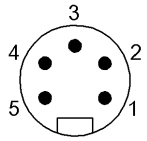

Connector Drawings

II

Конт. 1: черный
Конт. 2: синий
Конт. 3: зеленый/желтый
Конт. 4: коричневый
Конт. 5: белый