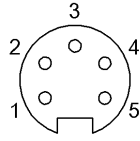

## Mechanical data

Длина кабеля L	30.00 m
Момент затяжки кабельного соединителя	1,5 Нм / 1,5 Нм
Оболочка кабеля, цвет	желтый

## Connector Drawings

II

Конт. 1: черный  
Конт. 2: синий  
Конт. 3: зеленый/желтый  
Конт. 4: коричневый  
Конт. 5: белый

I

Конт. 1: черный  
Конт. 2: синий  
Конт. 3: зеленый/желтый  
Конт. 4: коричневый  
Конт. 5: белый