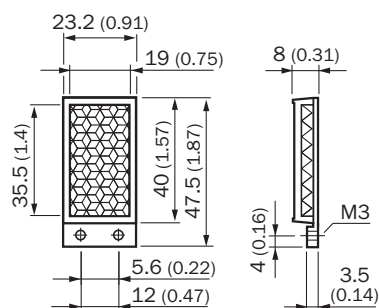

Информация для заказа

Тип	Артикул
PL23A	5334492

Другие варианты исполнения устройства и аксессуары → www.sick.com/

Подробные технические данные

Технические характеристики

Группа принадлежностей	Отражатели
Серия принадлежностей	Угловые отражатели
Описание	Прямоугольный, привинчиваемый
Вид крепления	Привинчиваемый, 2 крепежных отверстия
Диапазон температур при работе	-20 °C ... +50 °C
Отражающей поверхности	24 mm x 48 mm
Материал	PMMA/ABS

Классификации

ECl@ss 5.0	27279203
ECl@ss 5.1.4	27279203
ECl@ss 6.0	27279203
ECl@ss 6.2	27279203
ECl@ss 7.0	27279203
ECl@ss 8.0	27279203
ECl@ss 8.1	27279203
ECl@ss 9.0	27273601
ETIM 5.0	EC002467
ETIM 6.0	EC002467
UNSPSC 16.0901	39111827

Габаритный чертёж (Размеры, мм)