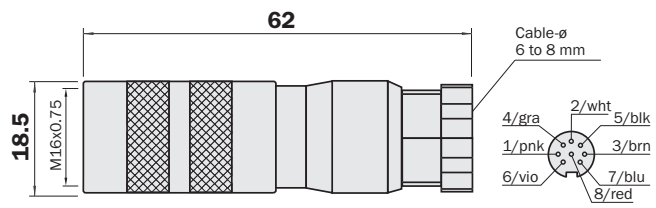

Габаритный чертеж (Размеры, мм)