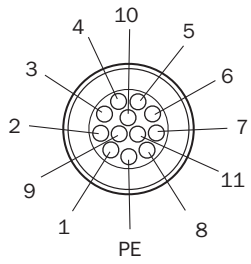

Схема контактов

Цвет жилы

- ① Коричневый
- ② Синий
- ③ Серый
- ④ Розовый
- ⑤ Красный
- ⑥ Желтый
- ⑦ Белый
- ⑧ Красно-синий
- ⑨ -
- ⑩ -
- ⑪ Серо-розовый
- ⑫ PE = зеленый