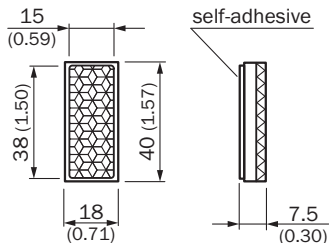

Габаритный чертёж (Размеры, мм)