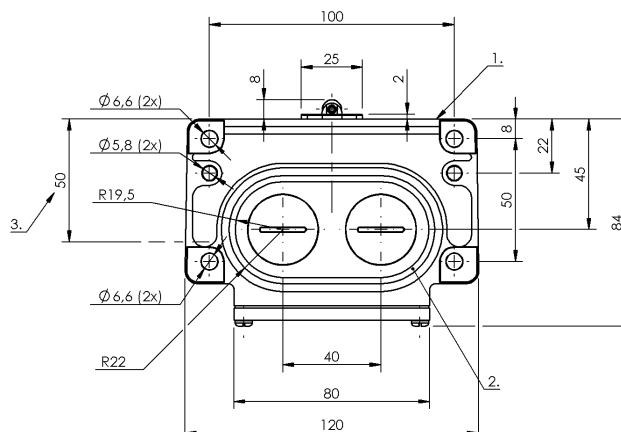

Кулачковые выключатели
BNS 813-D10-R12-100-22-10
 Код заказа: BNS047T

BALLUFF

1) Опорная кромка, 2) Уплотнительное кольцо, 3) Кабельный ввод, 4) Марк. Безопасн. точка переключения

Electrical connection

Тип разъема 1-10. Точка переключения:
Винтовая клемма

Кулачковые выключатели
BNS 813-D10-R12-100-22-10
Код заказа: BNS047T

BALLUFF

Mechanical data

Количество точек переключения	10 роликов
Направление приближения	продольно, параллельно привинчиваемой поверхности
Переключающий элемент	1-10. Точка переключения: BSE 85
Расстояние от кулачка до опорной кромки	1-10. Точка переключения: 4.50...5.00 mm
Скорость трогания с места	1-10. Точка переключения: 60 m/min

Срок службы, механич.

1-10. Точка переключения: 1
млн. циклов переключения

Усилие переключения

1-10. Точка переключения: 30 N
вертикально

Установка

2 Резьбовых выхода M25

Фланец, ввод

1-10-я точка переключения:
ролик

Форма толкателя

Range/Distance

Воспроизводимость

1-10. Точка переключения:
 ± 0.02 mm

Wiring Diagrams

BSE 85