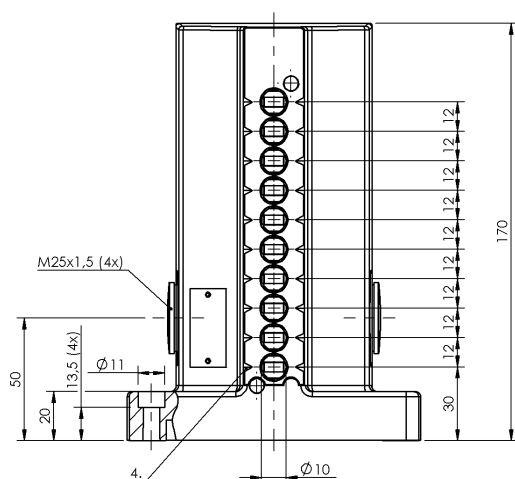

Кулачковые выключатели
BNS 813-D10-R12-100-22-10
 Код заказа: BNS047T

BALLUFF

1) Опорная кромка, 2) Уплотнительное кольцо, 3) Кабельный ввод, 4) Марк. Безопасн. точка переключения

Electrical connection

Тип разъема 1-10. Точка переключения:
Винтовая клемма

Кулачковые выключатели
BNS 813-D10-R12-100-22-10
Код заказа: BNS047T

BALLUFF

Mechanical data

Количество точек переключения	10 роликов
Направление приближения	продольно, параллельно привинчиваемой поверхности
Переключающий элемент	1-10. Точка переключения: BSE 85
Расстояние от кулачка до опорной кромки	1-10. Точка переключения: 4.50...5.00 mm
Скорость трогания с места	1-10. Точка переключения: 60 m/min

Срок службы, механич.

1-10. Точка переключения: 1
млн. циклов переключения

Усилие переключения

1-10. Точка переключения: 30 N
вертикально

Установка

2 Резьбовых выхода M25

Фланец, ввод

1-10-я точка переключения:
ролик

Форма толкателя

Range/Distance

Воспроизводимость

1-10. Точка переключения:
 ± 0.02 mm

Wiring Diagrams

BSE 85