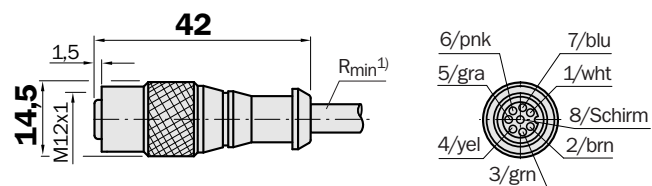

## Подробные технические данные

### Технические характеристики

<b>Группа принадлежностей</b>	Разъемы и кабели
<b>Серия принадлежностей</b>	Соединительные кабели
<b>Вид разъема, конец А</b>	Разъём "мама", M12, 8-контактный, прямой
<b>Вид разъема, конец В</b>	Свободный конец кабеля
<b>Кабель</b>	2 m
<b>Диаметр провода</b>	∅ 6 mm
<b>Сечение провода</b>	0,25 mm <sup>2</sup>
<b>Экранирование</b>	С экраном
<b>Тип защиты</b>	IP67

## Габаритный чертеж (Размеры, мм)