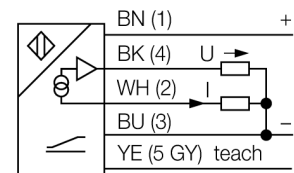

Схема подключения