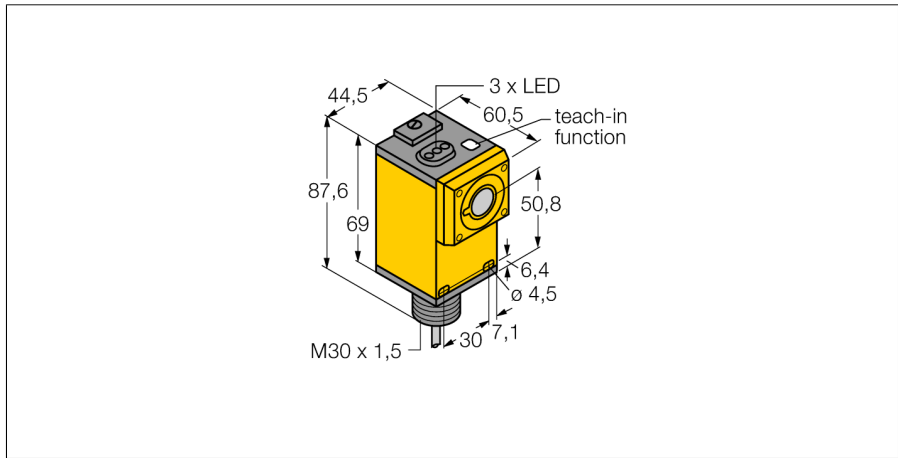

Ультразвуковой датчик диффузионный датчик Q45ULIU64ACR

- Зона отсутствия приема: 10 см
- Диапазон: 140 см
- Диапазон переключения настраивается при помощи кнопки или линии управления
- Время отклика, настраивается
- Аналоговый выход может быть использован для напряжения или тока
- Функция обучения
- Конвертируемая функция выхода
- Угол раскрытия акустического конуса 15 °

Тип	Q45ULIU64ACR
Идент. №	3047551
Функция	диффузионный ультразвуковой датчик
Диапазон	100...1400 мм
Ультразвуковая частота	230 кГц
Повторяемость	≤ ± 1 мм
Рабочее напряжение	12...24 В =
Сопротивление нагрузки	≤ 500 Ом
Время отклика типовое	40 мс
Токовый выход	4...20 mA
выход по напряжению	0...10В
Защита от короткого замыкания	да/ Циклический
Защита от обратной полярности	Полный
Конструкция	Прямоугольный, Q45
Направление излучения	прямой
Размеры	60.5 x 44.5 x 87.6 мм
Материал корпуса	Пластмасса, PBT
Материал звукового преобразователя	пластмасса, эпоксидная смола и полиуретан
Электрическое подключение	Кабели, 2 м
Степень защиты	IP67
Температура окружающей среды	-25...+70 °C
Средняя наработка до отказа	50 лет
Примечание MTTF	в соответствии с SN 29500-(Изд. 99) 40 °C
Approvals	CE
Object detected	LED, желтый

Ультразвуковой датчик
 диффузионный датчик
 Q45ULIU64ACR

Аксессуары

Наименование	Идент. №		Чертеж с размерами
SMB30A	3032723	Монтажный кронштейн, прямоугольный, нерж. сталь, для датчиков с резьбой 30 мм	
SMB30MM	3027162	Монтажный зажим, нерж. сталь, для датчиков с резьбой 30 мм	
SMB30SC	3052521	Монтажный зажим, РВТ черн., для датчиков с резьбой 30 мм, поворотный	