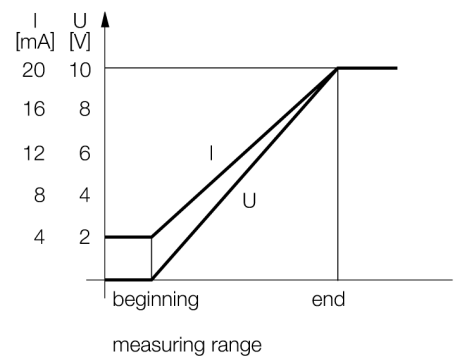

Схема подключения

Принцип действия

Ультразвуковые датчики детектируют множество различных объектов бесконтактным способом с помощью ультразвуковых волн. Не имеет значения, является ли объект прозрачным или светонепроницаемым, металлическим или неметаллическим, имеет ли жидкую, твердую или порошкообразную консистенцию. Даже условия окружающей среды, такие как капельный туман, пыль или дождь, также практически не влияют на функционирование датчиков.