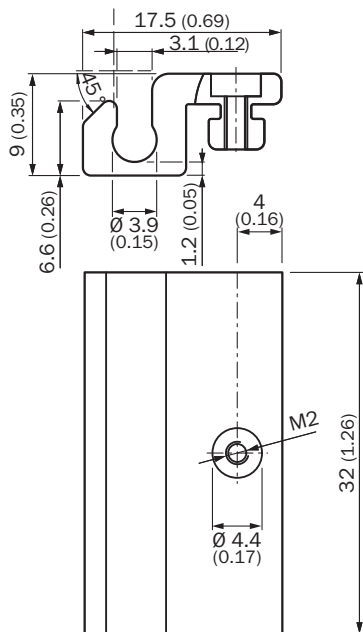

### Технические характеристики

<b>Группа принадлежностей</b>	Крепления для магнитных датчиков для пневмоцилиндров
<b>Серия принадлежностей</b>	Для шины SMC ECDQ2 (паз T/C)
<b>Материал</b>	Алюминий
<b>Комплект поставки</b>	Без крепежного материала
<b>Описание</b>	Крепежный захват для монтажа на шину SMC ECDQ2 (C-паз)

## Габаритный чертеж (Размеры, мм)