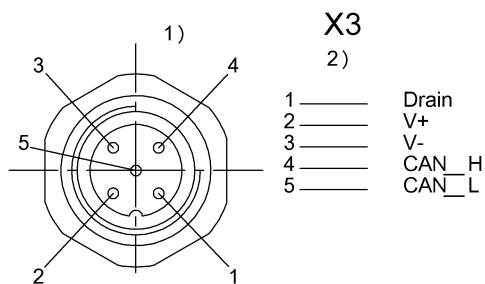

General data

EN 55011	Гр. 1, класс А
Разрешение на эксплуатацию/ конформность	CE cULus WEEE

Material

Материал корпуса	ABS
------------------	-----

Mechanical data

Размеры	90 x 45,5 x 150 мм
Снаряженная масса	375.00 g

Output/Interface

Интерфейс	DeviceNet с гальванической развязкой
-----------	---

Remarks

Значения, если не указано иное, приведены для нормальных условий.

При монтаже соблюдайте действующие в вашей стране технические стандарты и предписания.

Принадлежности, не входящие в комплект поставки:

5-конт. соединительный стакан BKS-S92-00 прямой

5-конт. соединительный стакан BKS-S93-00 угловой

Принадлежности, не входящие в комплект поставки: для X1 = 5-конт. соединительный стакан BKS-S79-00

Connector Drawings

- 1) Вид в направлении вставки
 2) Штекер 5-конт./ функция

- 1) Вид в направлении вставки
 2) Штекер 5-конт./ функция

- 1) Вид в направлении вставки
 2) Гнездо 5-конт./ функция