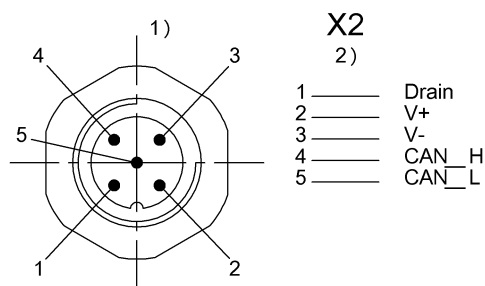

General data

EN 55011	Гр. 1, класс А
Разрешение на эксплуатацию/ конформность	CE cULus WEEE

Material

Материал корпуса	ABS
------------------	-----

Mechanical data

Размеры	90 x 45,5 x 150 мм
Снаряженная масса	375.00 g

Output/Interface

Интерфейс	DeviceNet с гальванической развязкой
-----------	---

Remarks

Значения, если не указано иное, приведены для нормальных условий.

При монтаже соблюдайте действующие в вашей стране технические стандарты и предписания.

Принадлежности, не входящие в комплект поставки:

5-конт. соединительный стакан BKS-S92-00 прямой

5-конт. соединительный стакан BKS-S93-00 угловой

Принадлежности, не входящие в комплект поставки: для X1 = 5-конт. соединительный стакан BKS-S79-00

Connector Drawings

- 1) Вид в направлении вставки
 2) Штекер 5-конт./ функция

- 1) Вид в направлении вставки
 2) Штекер 5-конт./ функция

- 1) Вид в направлении вставки
 2) Гнездо 5-конт./ функция