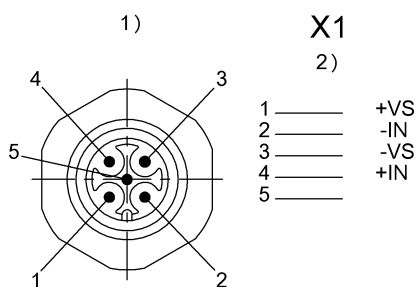

General data

EN 55011	Гр. 1, класс А
Разрешение на эксплуатацию/ конформность	CE cULus WEEE

Material

Материал корпуса	ABS
------------------	-----

Mechanical data

Размеры	90 x 45,5 x 150 мм
Снаряженная масса	375.00 g

Output/Interface

Интерфейс	DeviceNet с гальванической развязкой
-----------	---

Remarks

Значения, если не указано иное, приведены для нормальных условий.

При монтаже соблюдайте действующие в вашей стране технические стандарты и предписания.

Принадлежности, не входящие в комплект поставки:

5-конт. соединительный стакан BKS-S92-00 прямой

5-конт. соединительный стакан BKS-S93-00 угловой

Принадлежности, не входящие в комплект поставки: для X1 = 5-конт. соединительный стакан BKS-S79-00

Connector Drawings

- 1) Вид в направлении вставки
 2) Штекер 5-конт./ функция

- 1) Вид в направлении вставки
 2) Штекер 5-конт./ функция

- 1) Вид в направлении вставки
 2) Гнездо 5-конт./ функция