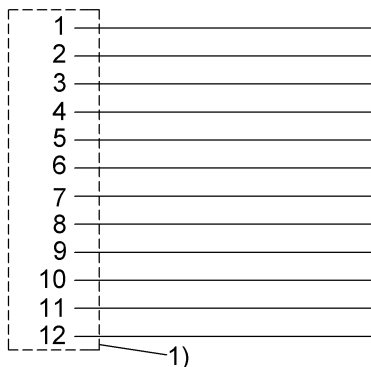

Connector Drawings

- Конт. 1: черный
- Конт. 2: коричневый
- Конт. 3: красный
- Конт. 4: оранжевый
- Конт. 5: желтый
- Конт. 6: зеленый
- Конт. 7: синий
- Конт. 8: фиолетовый
- Конт. 9: серый
- Конт. 10: белый
- PIN11: white/black
- PIN12: white/brown

Wiring Diagrams

1) Экран на накидную гайку