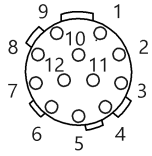

Материал накладной гайки	никелир.
Материал оболочки кабеля	ПВХ
Материал оболочки кабеля, указание	экранир.

Mechanical data

Длина кабеля L	20.00 m
Оболочка кабеля, цвет	черный

Connector Drawings

- Конт. 1: черный
- Конт. 2: коричневый
- Конт. 3: красный
- Конт. 4: оранжевый
- Конт. 5: желтый
- Конт. 6: зеленый
- Конт. 7: синий
- Конт. 8: фиолетовый
- Конт. 9: серый
- Конт. 10: белый
- PIN11: white/black
- PIN12: white/brown