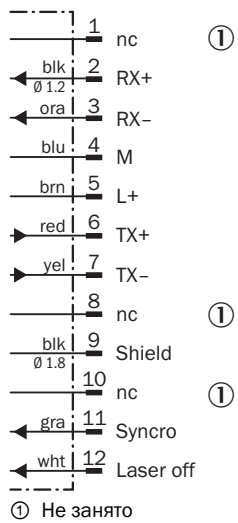

Anschlusschema