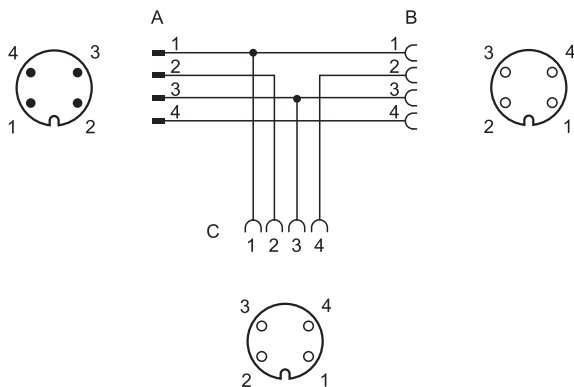

Anschlussschema