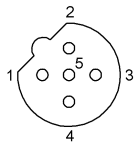

Провода с разъемами
BCC M425-0000-1B-031-PS72N1-100
Код заказа: BCC0FJW

BALLUFF

Mechanical data

Длина кабеля L	10.00 m
Момент затяжки кабельного соединителя	0,6 Нм
Оболочка кабеля, цвет	фиолетовый

Свойства кабеля

Скорость перемещения, макс., тяговая цепь	пригодность для тяговых цепей 330 m/min
Ускорение, макс., тяговая цепь	10 m/s²
Ход перемещения по горизонтали, макс., тяговая цепь	5 м

Remarks

Конструкция кабеля по UL-AWM 20236
Не содержит галогенов
без содержания силикона
Невоспламеняемость по FT1
Степень защиты по IEC 60529, только в свинченном состоянии с ответной частью

Connector Drawings

Конт. 2: зеленый
Конт. 4: красный