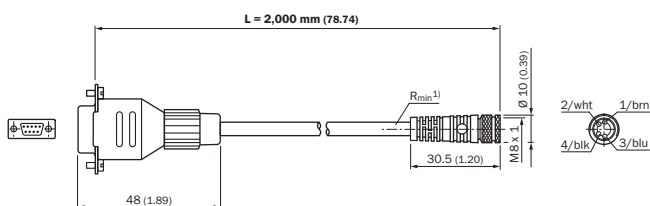

### Технические характеристики

<b>Группа принадлежностей</b>	Разъемы и кабели
<b>Серия принадлежностей</b>	Соединительные кабели
<b>Вид разъема, конец А</b>	Разъем "мама", M8, 4-контактный, прямой
<b>Вид разъема, конец В</b>	Разъем "мама", D-Sub, 9-контактный, прямой
<b>Материал штекерного соединителя</b>	TPE
<b>Кабель</b>	2 m
<b>Экранирование</b>	Без экрана
<b>Примечание</b>	Прямоугольный модульный соединитель, Кабель параметрирования

## Габаритный чертеж (Размеры, мм)