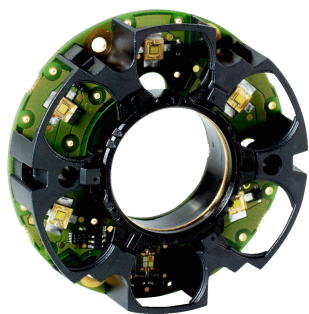

VI55I-WH0766M0

SICK
Sensor Intelligence.

Информация для заказа

| Тип | Артикул |
|----------------|---------|
| VI55I-WH0766M0 | 2078428 |

Другие варианты исполнения устройства и аксессуары → www.sick.com/

Подробные технические данные

Технические характеристики

| | |
|-------------------------------|---|
| Группа принадлежностей | Подсветки |
| Серия принадлежностей | LED |
| Описание | Встраиваемый светильник, цвет освещения белый, Wide, применяется для объективов S Mount и компактных объективов C Mount с фокусным расстоянием 9,6 мм |