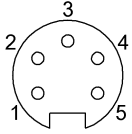

General data

Область применения	Рабочее напряжение
Разрешение на эксплуатацию/ конформность	cULus E~ WEEE

Material

Материал держателя контактов	PUR
Материал контактов	Латунь
Материал корпуса	PUR
Материал накидной гайки	литой под давлением цинковый сплав
Материал оболочки кабеля	ПВХ

Mechanical data

Длина кабеля L	20.00 m
Момент затяжки кабельного соединителя	1,5 Нм
Оболочка кабеля, цвет	желтый

Connector Drawings

- Конт. 1: черный
- Конт. 2: синий
- Конт. 3: зеленый/желтый
- Конт. 4: коричневый
- Конт. 5: белый