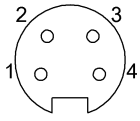

General data

Область применения	Рабочее напряжение
Разрешение на эксплуатацию/ конформность	cULus E~ WEEE

Material

Материал держателя контактов	PUR
Материал контактов	Латунь
Материал корпуса	PUR
Материал накидной гайки	литой под давлением цинковый сплав
Материал оболочки кабеля	ПВХ

Mechanical data

Длина кабеля L	15.00 m
Момент затяжки кабельного соединителя	1,5 Нм
Оболочка кабеля, цвет	желтый

Connector Drawings

Конт. 1: черный
Конт. 2: белый
Конт. 3: красный
Конт. 4: зеленый

Wiring Diagrams