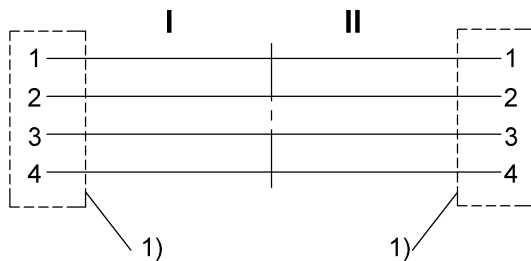

### Mechanical data

Длина кабеля L	75.00 m
Момент затяжки кабельного соединителя	0,6 Нм / 0,6 Нм
Оболочка кабеля, цвет	бирюзовый
Свойства кабеля	пригодность для тяговых цепей

Remarks

Конструкция кабеля по UL CMX Outdoor или AWM Style 2463  
Степень защиты по IEC 60529, только в свинченном состоянии с ответной частью  
360° экранирование на гайке с прямой накаткой

Connector Drawings

I, II

Конт. 1: белый/оранжевый

Конт. 2: белый/зеленый

Конт. 3: оранжевый

Конт. 4: зеленый

Wiring Diagrams

1) Экран на накидную гайку