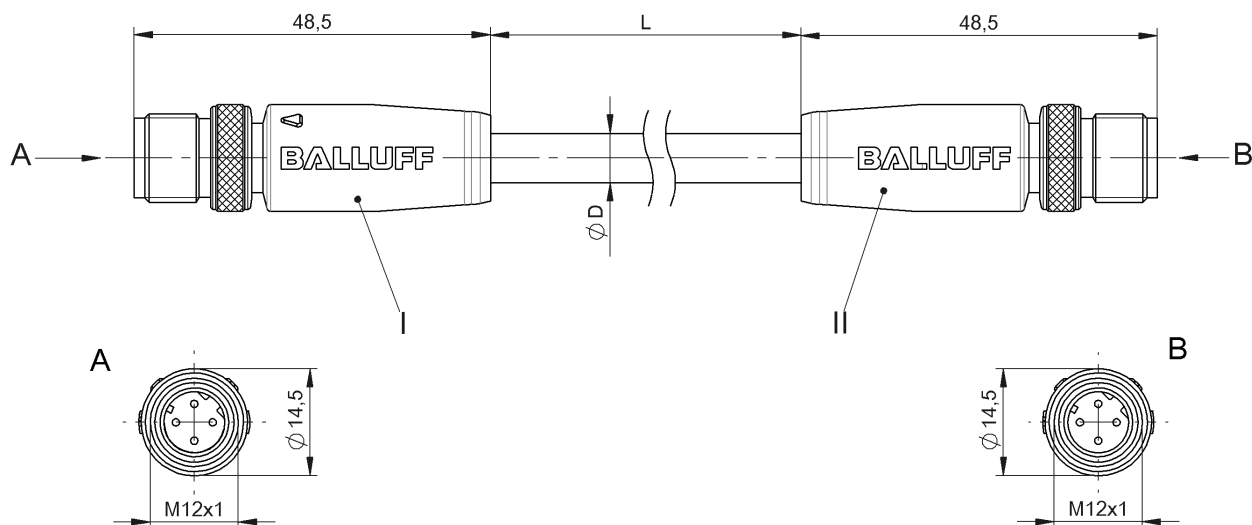

Соединительные провода  
**BCC M414-M414-6D-338-ES64N9-750**  
 Код заказа: BCC0HPU

**BALLUFF**

### Electrical connection

Диаметр кабеля D	6.10 mm ±0.25 mm
Кабели, указание	Ethernet, CAT 5E
Кабель	TPE экранир. бирюзовый, 75 м, пригодность для тяговых цепей
Кабель, радиус изгиба мин., гибкая прокладка	10 x D
Кабель, циклы изгиба, мин	10 млн.
Количество проводников	4
Разъем 1	M12x1-Штекер, прямой, 4--конт., D-с кодированием
Разъем 2	M12x1-Штекер, прямой, 4--конт., D-с кодированием
Сечение проводника	24 AWG
Система	с бесшовной экструд. оболочкой/с бесшовной экструд. оболочкой

### Electrical data

Номинальный ток (40 °C)	4.0 A
Провод, номинальное напряжение =, макс.	600 V
Провод, номинальное напряжение ~, макс.	600 V
Производственная мощность	13,5 пФ/фут
Рабочее напряжение Ub	250 VDC / 250 VAC
Скорость передачи	10...100 Mbit/s
Сопrotивление проводника	≤ 26,0 Ом/1000 фт
Сопrotивление связи, макс.	100 Ом ±15 Ом
Структура проводников	2x2 витые пары

### Mechanical data

Длина кабеля L	75.00 m
Момент затяжки кабельного соединителя	0,6 Нм / 0,6 Нм
Оболочка кабеля, цвет	бирюзовый
Свойства кабеля	пригодность для тяговых цепей

Remarks

Конструкция кабеля по UL CMX Outdoor или AWM Style 2463  
Степень защиты по IEC 60529, только в свинченном состоянии с ответной частью  
360° экранирование на гайке с прямой накаткой