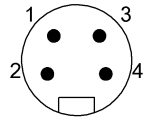

Mechanical data

Длина кабеля L	25.00 m
Момент затяжки кабельного соединителя	1,5 Нм / 1,5 Нм
Оболочка кабеля, цвет	желтый

Connector Drawings

I

Конт. 1: коричневый

Конт. 2: белый

Конт. 3: синий

Конт. 4: черн.