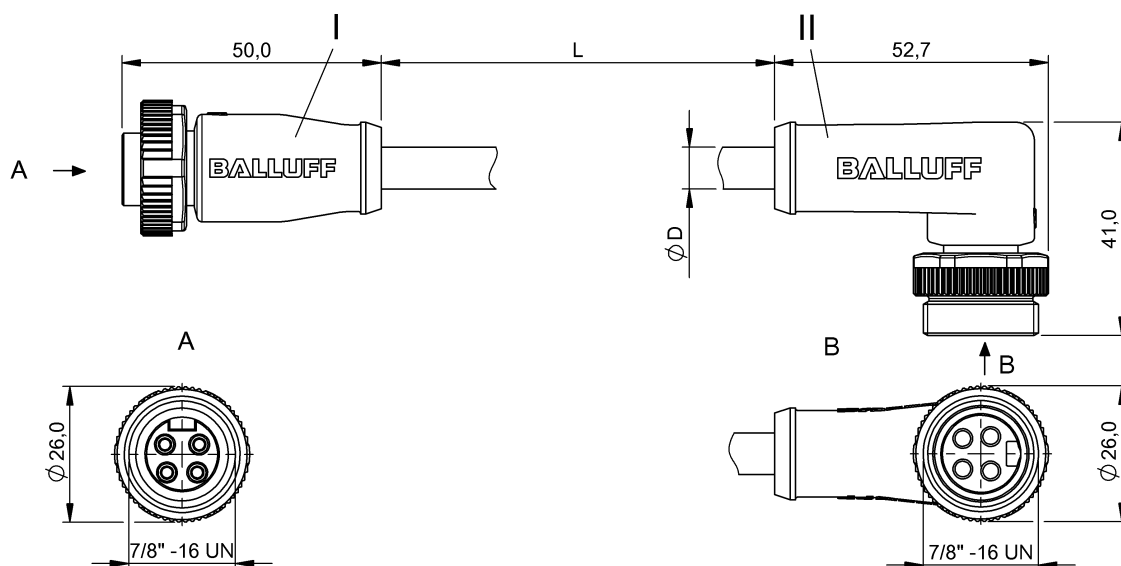

Соединительные провода
BCC A314-A324-30-304-VX44W6-250
 Код заказа: BCC0EEH

BALLUFF

4MT5
(CYJV CABLE ASSEMBLY)

Electrical connection

Диаметр кабеля D	10.67 mm ±0.25 mm
Кабель	ПВХ желтый, 25.00 m
Количество проводников	4
Разъем 1	7/8"-Гнездо, прямой, 4--конт.
Разъем 2	7/8"-Штекер, угловой, 4--конт.
Сечение проводника	16 AWG
Система	с бесшовной экструд. оболочкой/с бесшовной экструд. оболочкой

Electrical data

Номинальный ток (40 °C)	10.0 A
Провод, номинальное напряжение =, макс.	600 V
Провод, номинальное напряжение ~, макс.	600 V
Рабочее напряжение U _b	300 VDC / 300 VAC

Environmental conditions

Степень защиты	IP67, IP68/IP67, IP68
Температура кабеля, фиксированная прокладка	-40...105 °C

Remarks

Простой кабель: ПВХ, допуск UL, 16/4 ST00W/ST00W CSA 105°C 600 В
 Степень защиты по IEC 60529, только в свинченном состоянии с ответной частью

Mechanical data

Длина кабеля L	25.00 m
Момент затяжки кабельного соединителя	1,5 Нм / 1,5 Нм
Оболочка кабеля, цвет	желтый

Connector Drawings

I

Конт. 1: коричневый

Конт. 2: белый

Конт. 3: синий

Конт. 4: черн.