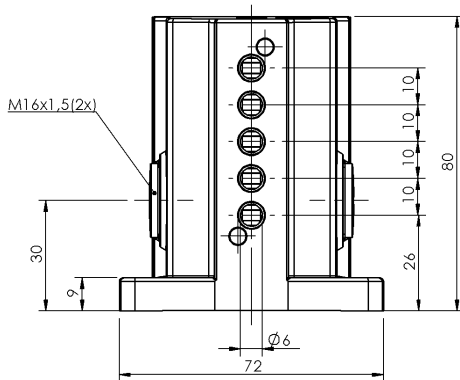

Кулачковые выключатели
BNS 819-B05-R10-46-13
 Код заказа: BNS01ZJ

BALLUFF

1) Опорная кромка, 2) Уплотнительное кольцо

Display/Operation

Индикация функций 1-5. Точка переключения: нет

Electrical connection

Тип разъема 1-5. Точка переключения:
Винтовая клемма

Кулачковые выключатели
BNS 819-B05-R10-46-13
Код заказа: BNS01ZJ

BALLUFF

Mechanical data

| | |
|---|--|
| Количество точек переключения | 5 роликов |
| Направление приближения | продольно, параллельно привинчиваемой поверхности |
| Переключающий элемент | 1-5. Точка переключения: BSE 74.1 |
| Размеры | 72 x 80 x 47 мм |
| Расстояние до толкателя, 1-я точка переключения | 26 mm |
| Расстояние от кулачка до опорной кромки | 1-5. Точка переключения: 2.30...2.80 mm |
| Скорость трогания с места | 1-5. Точка переключения: 60 m/ min |

Срок службы, механич.

1-5. Точка переключения: 10
млн. циклов переключения

Усилие переключения

1-5. Точка переключения: 8 N
вертикально

Установка

1 Резьбовой выход M16

Фланец, ввод

Форма толкателя

1-5-я точка переключения:
ролик

Range/Distance

Воспроизводимость

1-5. Точка переключения: ± 0.05
mm

Расстояние между точками переключения

10 mm

Wiring Diagrams