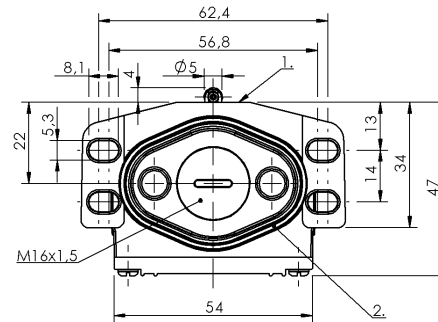

Кулачковые выключатели
BNS 819-B05-R10-46-13
 Код заказа: BNS01ZJ

BALLUFF

1) Опорная кромка, 2) Уплотнительное кольцо

Display/Operation

Индикация функций 1-5. Точка переключения: нет

Electrical connection

Тип разъема 1-5. Точка переключения:
Винтовая клемма

Кулачковые выключатели
BNS 819-B05-R10-46-13
Код заказа: BNS01ZJ

BALLUFF

Mechanical data

| | |
|---|--|
| Количество точек переключения | 5 роликов |
| Направление приближения | продольно, параллельно привинчиваемой поверхности |
| Переключающий элемент | 1-5. Точка переключения: BSE 74.1 |
| Размеры | 72 x 80 x 47 мм |
| Расстояние до толкателя, 1-я точка переключения | 26 mm |
| Расстояние от кулачка до опорной кромки | 1-5. Точка переключения: 2.30...2.80 mm |
| Скорость трогания с места | 1-5. Точка переключения: 60 m/ min |

Срок службы, механич.

1-5. Точка переключения: 10
млн. циклов переключения

Усилие переключения

1-5. Точка переключения: 8 N
вертикально

Установка

1 Резьбовой выход M16

Фланец, ввод

Форма толкателя

1-5-я точка переключения:
ролик

Range/Distance

Воспроизводимость

1-5. Точка переключения: ± 0.05
mm

Расстояние между точками переключения

10 mm

Wiring Diagrams