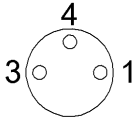

Remarks

Конструкция кабеля по UL-AWM 20549/10493
Невоспламеняемость по IEC 60332-1-2
Невоспламеняемость по UL 758/1581 FT2
Маслостойкий согласно DIN EN 60811-404 (VDE 0473-811-404)
Степень защиты по IEC 60529, только в свинченном состоянии с ответной частью

Connector Drawings

Порты ввода/вывода

Конт. 1: +24 В

Конт. 3: 0 В

Конт. 4: сигнал