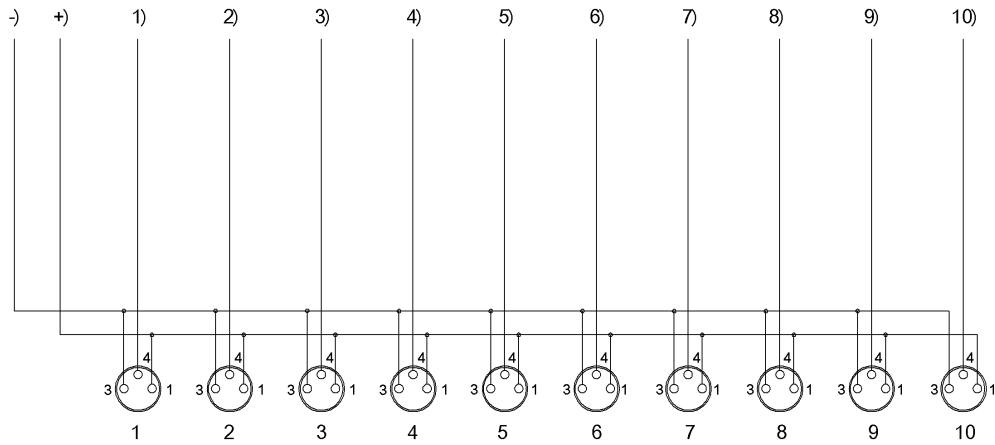

Mechanical data

Длина кабеля L	5.00 m
Заливка	да
Крепление	M4 (2 шт.)
Момент затяжки	1,2 Нм ±0,2 (M4)
Момент затяжки кабельного соединителя	0,4 Нм + 0,1 Нм (штекерный разъем M8)
Оболочка кабеля, цвет	черный
Размеры	157 x 30 x 23 мм
Свойства кабеля	пригодность для тяговых цепей
Скорость перемещения, макс., тяговая цепь	3 м/с
Ускорение, макс., тяговая цепь	10 м/с ²
Ход перемещения по горизонтали, макс., тяговая цепь	10 м при 10 м/с ²

Connector Drawings

Порты ввода/вывода

Конт. 1: +24 В

Конт. 3: 0 В

Конт. 4: сигнал

Wiring Diagrams

-) синий 0,75 мм²

+) коричневый 0,75 мм²