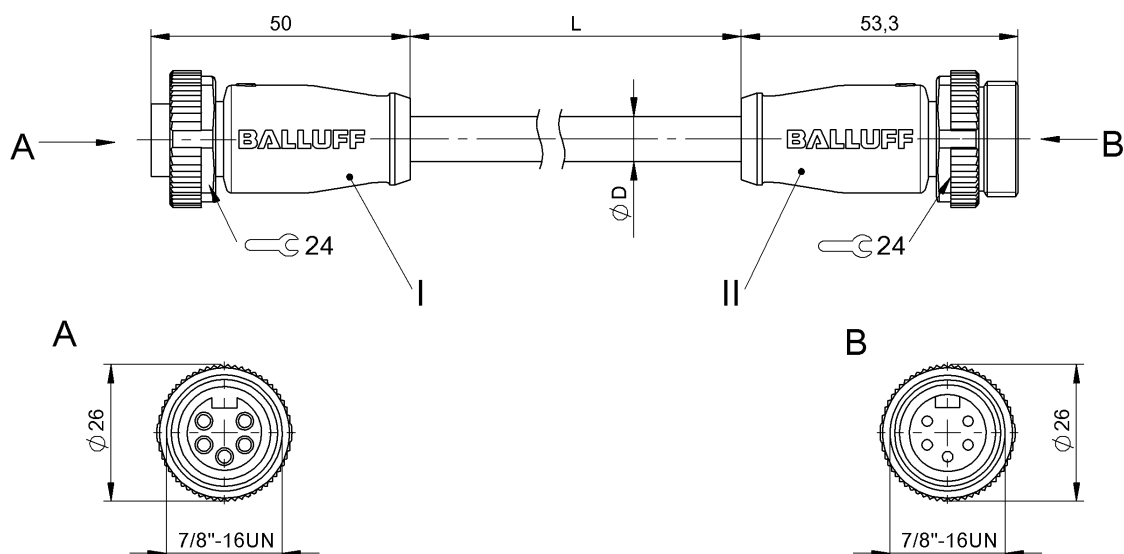

Соединительные провода
BCC A315-A315-30-335-VX45W6-030
 Код заказа: BCC0K10

BALLUFF

4MT5
(CYJV CABLE ASSEMBLY)

Electrical connection

Диаметр кабеля D	12.58 mm ±0.25 mm
Кабель	ПВХ желтый, 3.00 m
Количество проводников	5
Разъем 1	7/8"-Гнездо, прямой, 5--конт.
Разъем 2	7/8"-Штекер, прямой, 5--конт.
Сечение проводника	16 AWG
Система	с бесшовной экструд. оболочкой/с бесшовной экструд. оболочкой

Electrical data

Номинальный ток (40 °C)	9.0 A
Провод, номинальное напряжение =, макс.	600 V
Провод, номинальное напряжение ~, макс.	600 V
Рабочее напряжение Ub	300 VDC / 300 VAC

Environmental conditions

Степень защиты	IP67, IP68/IP67, IP68
Температура кабеля, фиксированная прокладка	-40...105 °C

Remarks

Простой кабель: ПВХ, допуск UL, 16/5 ST00W/ST00W CSA 105°C 600 В
 Степень защиты по IEC 60529, только в свинченном состоянии с ответной частью

Mechanical data

Длина кабеля L	3.00 m
Момент затяжки кабельного соединителя	1,5 Нм / 1,5 Нм
Оболочка кабеля, цвет	желтый

Connector Drawings

I

Конт. 1: черный
Конт. 2: синий
Конт. 3: зеленый/желтый
Конт. 4: коричневый
Конт. 5: белый