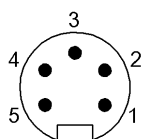

Mechanical data

Длина кабеля L	3.00 m
Момент затяжки кабельного соединителя	1,5 Нм / 1,5 Нм
Оболочка кабеля, цвет	желтый

Connector Drawings

I

Конт. 1: черный
Конт. 2: синий
Конт. 3: зеленый/желтый
Конт. 4: коричневый
Конт. 5: белый

II

Конт. 1: черный
Конт. 2: синий
Конт. 3: зеленый/желтый
Конт. 4: коричневый
Конт. 5: белый

Wiring Diagrams