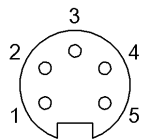

General data

Разрешение на эксплуатацию/ конформность	cULus E~ WEEE
---	---------------------

Material

Материал держателя контактов	PUR/PUR
Материал контактов	Латунь/Латунь
Материал корпуса	PUR/PUR
Материал накидной гайки	литой под давлением цинковый сплав/литой под давлением цинковый сплав
Материал оболочки кабеля	ПВХ

Mechanical data

Длина кабеля L	3.00 m
Момент затяжки кабельного соединителя	1,5 Нм / 1,5 Нм
Оболочка кабеля, цвет	желтый

Connector Drawings

I

Конт. 1: черный
Конт. 2: синий
Конт. 3: зеленый/желтый
Конт. 4: коричневый
Конт. 5: белый