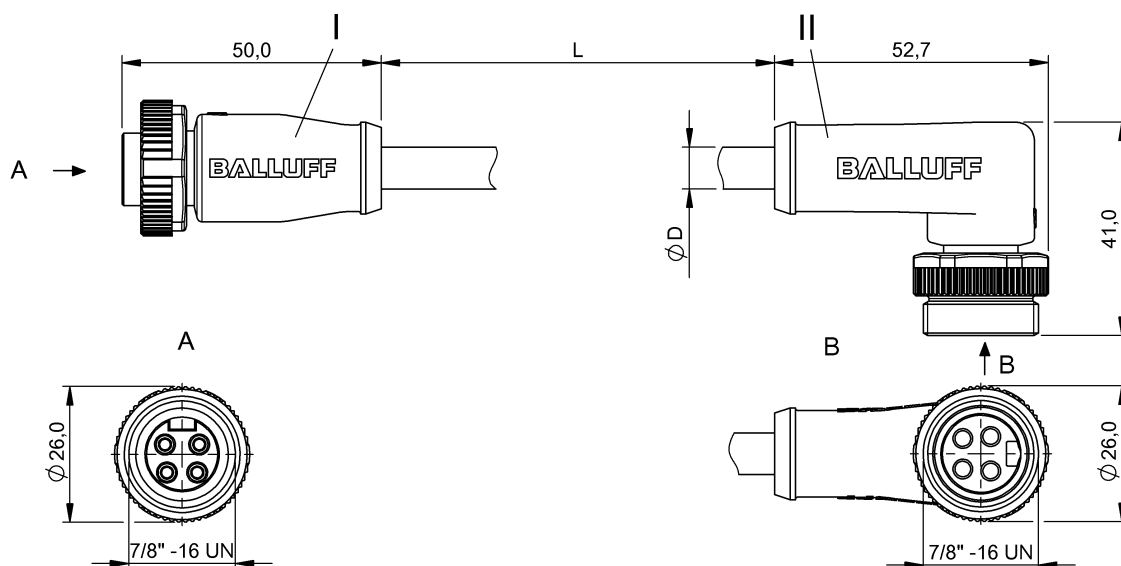

Соединительные провода
BCC A314-A324-30-304-PX04A5-020
Код заказа: BCC06J8

BALLUFF

4MT5
(CYJV CABLE ASSEMBLY)

Electrical connection

Диаметр кабеля D	8.00 mm ±0.20 mm
Кабель	PUR черный, 2.00 m, пригодность для тяговых цепей
Кабель, радиус изгиба мин., гибкая прокладка	10 x D
Кабель, радиус изгиба мин., фиксированная прокладка	7,5 x D
Кабель, циклы изгиба, мин	5 млн.
Количество проводников	4
Разъем 1	7/8"-Гнездо, прямой, 4--конт.
Разъем 2	7/8"-Штекер, угловой, 4--конт.
Сечение проводника	1.5 mm²
Система	с бесшовной экструд. оболочкой/с бесшовной экструд. оболочкой

Electrical data

Номинальный ток (40 °C)	10.0 A
Рабочее напряжение Ub	300 VDC / 300 VAC

Environmental conditions

Степень защиты	IP67, IP68/IP67, IP68
Температура кабеля, гибкая прокладка	-20...80 °C
Температура кабеля, фиксированная прокладка	-50...80 °C

General data

Разрешение на эксплуатацию/конформность	cULus E~ WEEE

Material

Материал держателя контактов	PUR/PUR
Материал контактов	Латунь/Латунь
Материал корпуса	PUR/PUR
Материал накладной гайки	литой под давлением цинковый сплав/литой под давлением цинковый сплав
Материал оболочки кабеля	PUR

Mechanical data

Длина кабеля L	2.00 m
Момент затяжки кабельного соединителя	1,5 Нм / 1,5 Нм
Оболочка кабеля, цвет	черный
Свойства кабеля	пригодность для тяговых цепей
Скорость перемещения, макс., тяговая цепь	300 m/min
Ускорение, макс., тяговая цепь	5 m/s²
Ход перемещения по горизонтали, макс., тяговая цепь	20 м

Output/Interface

Переключающий выход	действующий по принципу "исключающего ИЛИ"