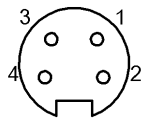

Remarks

Конструкция кабеля по UL-AWM 20234
Не содержит галогенов
без содержания силикона
Не поддерживающий горение
Степень защиты по IEC 60529, только в свинченном состоянии с ответной частью

Connector Drawings

I
Конт. 1: коричневый
Конт. 2: белый
Конт. 3: синий
Конт. 4: черн.