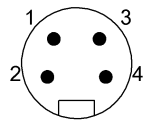

Remarks

Конструкция кабеля по UL-AWM 20234
Не содержит галогенов
без содержания силикона
Не поддерживающий горение
Степень защиты по IEC 60529, только в свинченном состоянии с ответной частью

Connector Drawings

I
Конт. 1: коричневый
Конт. 2: белый
Конт. 3: синий
Конт. 4: черн.

II
Конт. 1: коричневый
Конт. 2: белый
Конт. 3: синий
Конт. 4: черн.

Wiring Diagrams