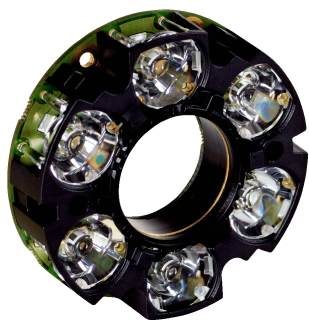

VI55I-WH2023M0

SICK
Sensor Intelligence.

Информация для заказа

Тип	Артикул
VI55I-WH2023M0	2078431

Другие варианты исполнения устройства и аксессуары → www.sick.com/

Подробные технические данные

Технические характеристики

Группа принадлежностей	Подсветки
Серия принадлежностей	LED
Описание	Встраиваемый светильник, цвет освещения белый, Narrow, применяется для объективов S Mount и компактных объективов C Mount с фокусным расстоянием 25 и 35 мм