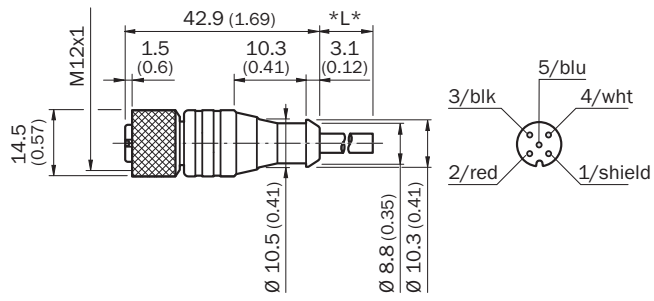

Габаритный чертеж (Размеры, мм)